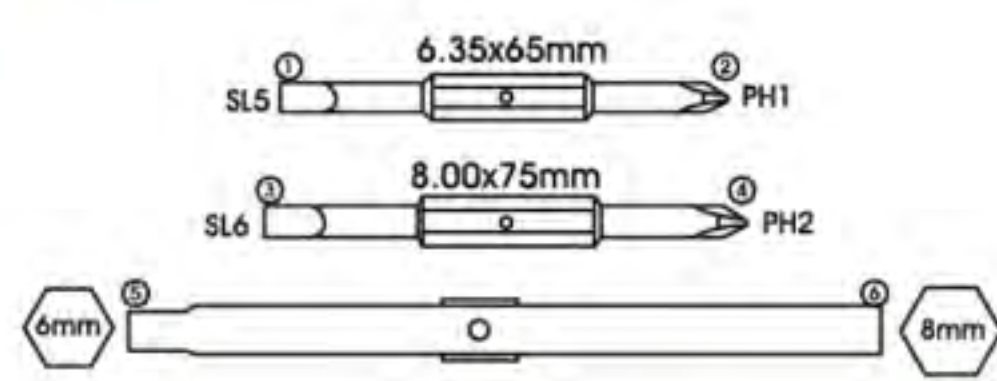

ไขควงด้านฟรี 8 ตัว/ชุด

8 Pcs. Ratchet Screwdriver Set

INDUSTRIAL

รหัสสินค้า	ขนาด	บรรจุกล่อง:	ราคาชุดละ:
AKISD0808	190 mm.	72 ชุด	135 บาท

ไขควงปากแบนแบบแกลบ

Slotted Screwdriver

CR-V
INDUSTRIAL

รหัสสินค้า	ขนาด	บรรจุกล่อง:	ราคาอันละ:
HS28PH1100	4" (100mm)	144 อัน	35 บาท
HS28PH2150	6" (150mm)	144 อัน	50 บาท

ชุดไขควง 6 ตัว/ชุด

6 in 1 Screwdriver Set

INGCO Style Handle

2pcs Two-way bit :
6.35 x 65mm, PH1 + SL5
8.00 x 75mm, PH2 + SL6
2pcs Socket : 6mm, 8mm

รหัสสินค้า	บรรจุกล่อง:	ราคาชุดละ:
AKISD0608	72 ชุด	120 บาท

ไขควงซ่อมนาฬิกา 7 ตัว/ชุด

7 Pcs. Precision Screwdriver Set

หัวแม่เหล็ก Magnetic

Dimeter ไขควงปากแบน / ปากแฉก / หัวทื่อ

- SL2.0x50, SL2.5x50, SL3.0x50
- PH00x50, PH0x50
- T6x50, T8x50

รหัสสินค้า	ขนาด	บรรจุกล่อง:	ราคาชุดละ:
HKSD0718	5.1/2" (130mm.)	120 ชุด	220 บาท

ไขควงปากแบบด้านทะลุ

Slotted Go-Through Screwdriver

INDUSTRIAL

รหัสสินค้า	ขนาด	บรรจุกล่อง:	ราคาอันละ:
HGTS286100	4" (100mm)	144 อัน	85 บาท
HGTS286150	6" (150mm)	144 อัน	95 บาท

ไขควงปากแบนแบบแกลบ

Slotted Screwdriver

CR-V
INDUSTRIAL

รหัสสินค้า	ขนาด	บรรจุกล่อง:	ราคาอันละ:
HS285100	4" (100mm)	144 อัน	35 บาท
HS286125	5" (125mm)	144 อัน	50 บาท
HS286150	6" (150mm)	144 อัน	50 บาท

ไขควงอเนกประสงค์ 13 ตัว/ชุด

13 in 1 Ratchet Screwdriver Set

CR-V

- SL4, SL5, SL6, SL7
- PH0, PH1, PH2, PH3
- PZ0, PZ1, PZ2, PZ3

รหัสสินค้า	ขนาด	บรรจุกล่อง:	ราคาชุดละ:
AKISD1208	6.35 x 25mm.	48 ชุด	190 บาท

ไขควงอเนกประสงค์ 26 ตัว/ชุด

26 Pcs. Screwdriver Bit Set

INDUSTRIAL

ชุดดอกไขควงขนาด 65mm 18 อัน Dimeter

- PH0, PH1, PH2, PH3
- PZ1, PZ2, PZ3
- SL3, SL4, SL5, SL6, SL7
- T10, T15, T20, T25, T30

ชุดบ็อกเก็ตออย ขนาดแกน 1/4" 7 อัน Dimeter
5mm, 6mm, 7mm, 8mm, 9mm, 10mm
แกนต่อบ็อกเก็ตขนาด 4-6mm (25mm)

รหัสสินค้า	ขนาด	บรรจุกล่อง:	ราคาชุดละ:
HKSD0268	100 mm.	24 ชุด	465 บาท