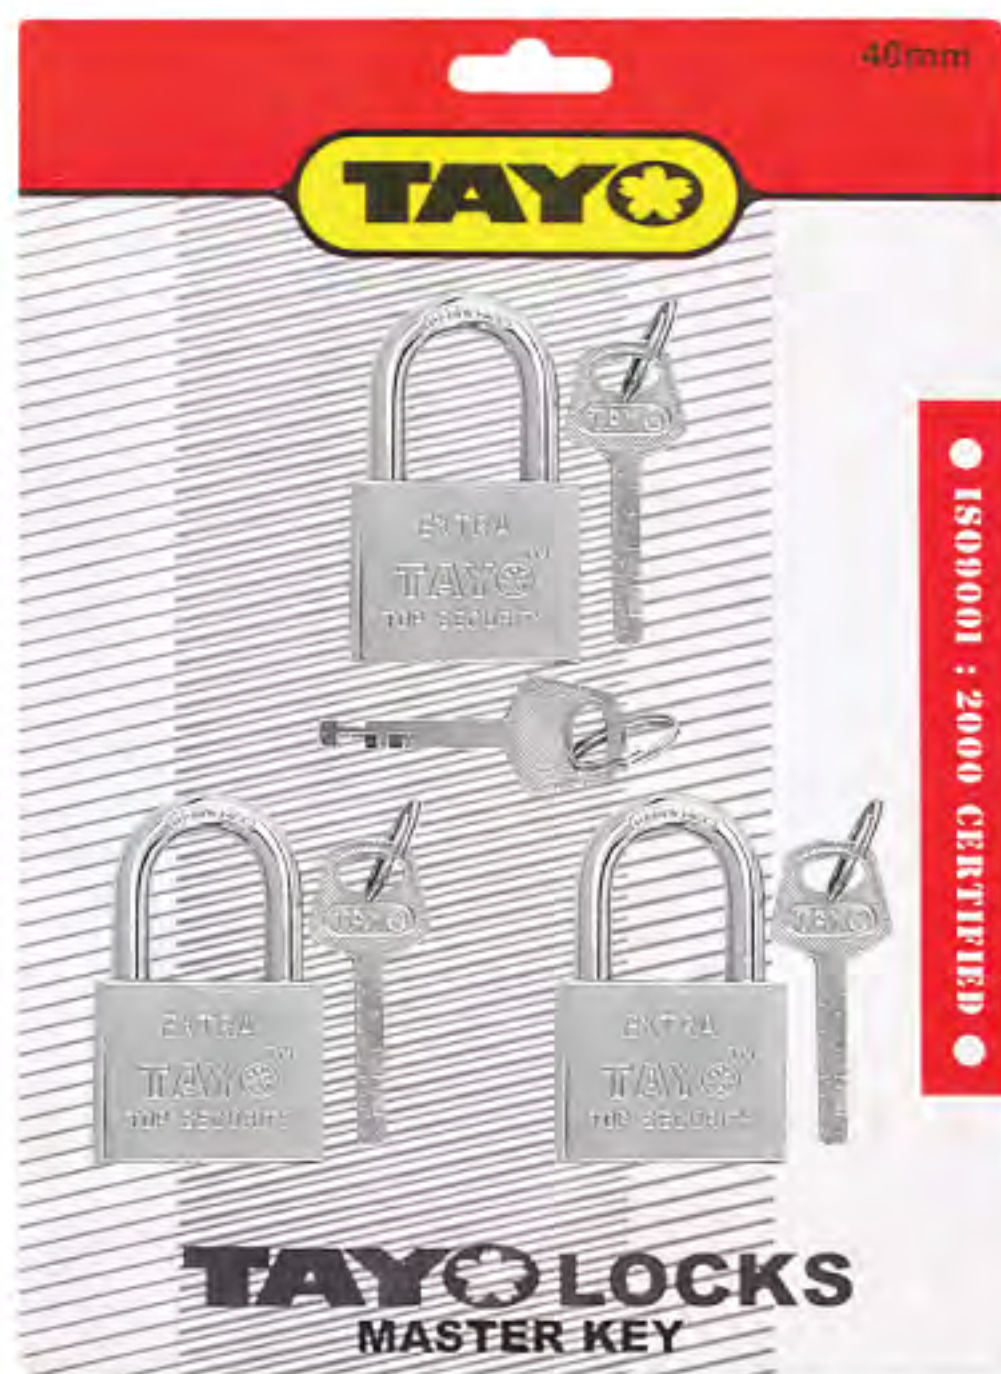

TAYO กุญแจคอสี สี่วิน 3 ตัว/ชุด (รุ่นแผง)

รหัสสินค้า	ขนาด	บรรจุลัง:	ราคาชุด:
I03067	40 mm	24 ชุด	274 บาท
I03068	50 mm	12 ชุด	330 บาท