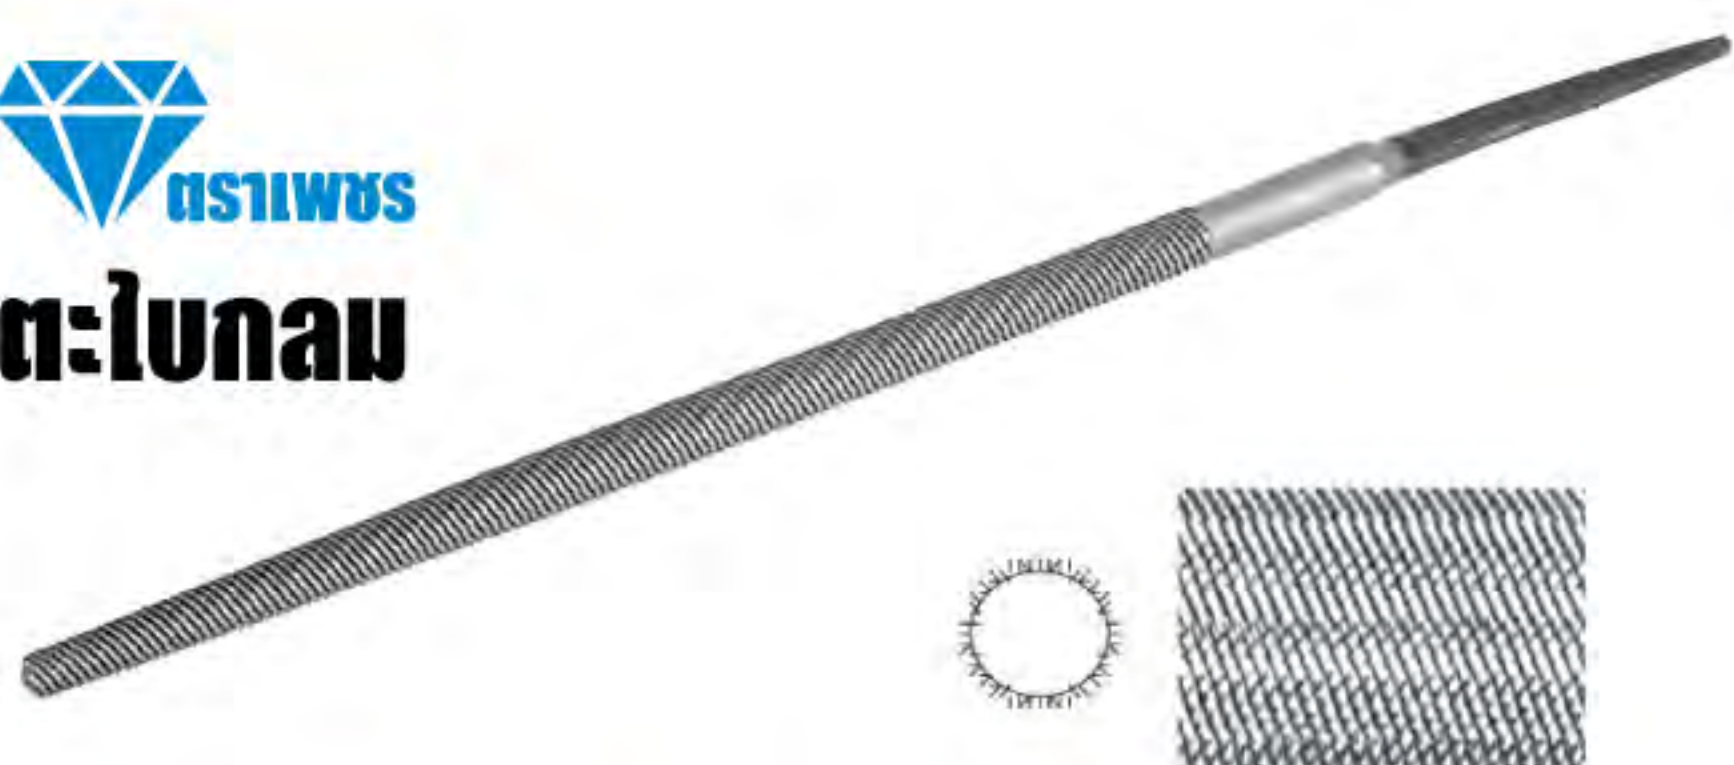

ตะโปกกลม

รหัสสินค้า	ขนาด	บรรจุกล่อง:	ราคาต่อกล่อง:
D38045	6"	50 โท	185 บาท
D38046	8"	25 โท	240 บาท
D38047	10"	25 โท	370 บาท
D38048	12"	8 โท	540 บาท