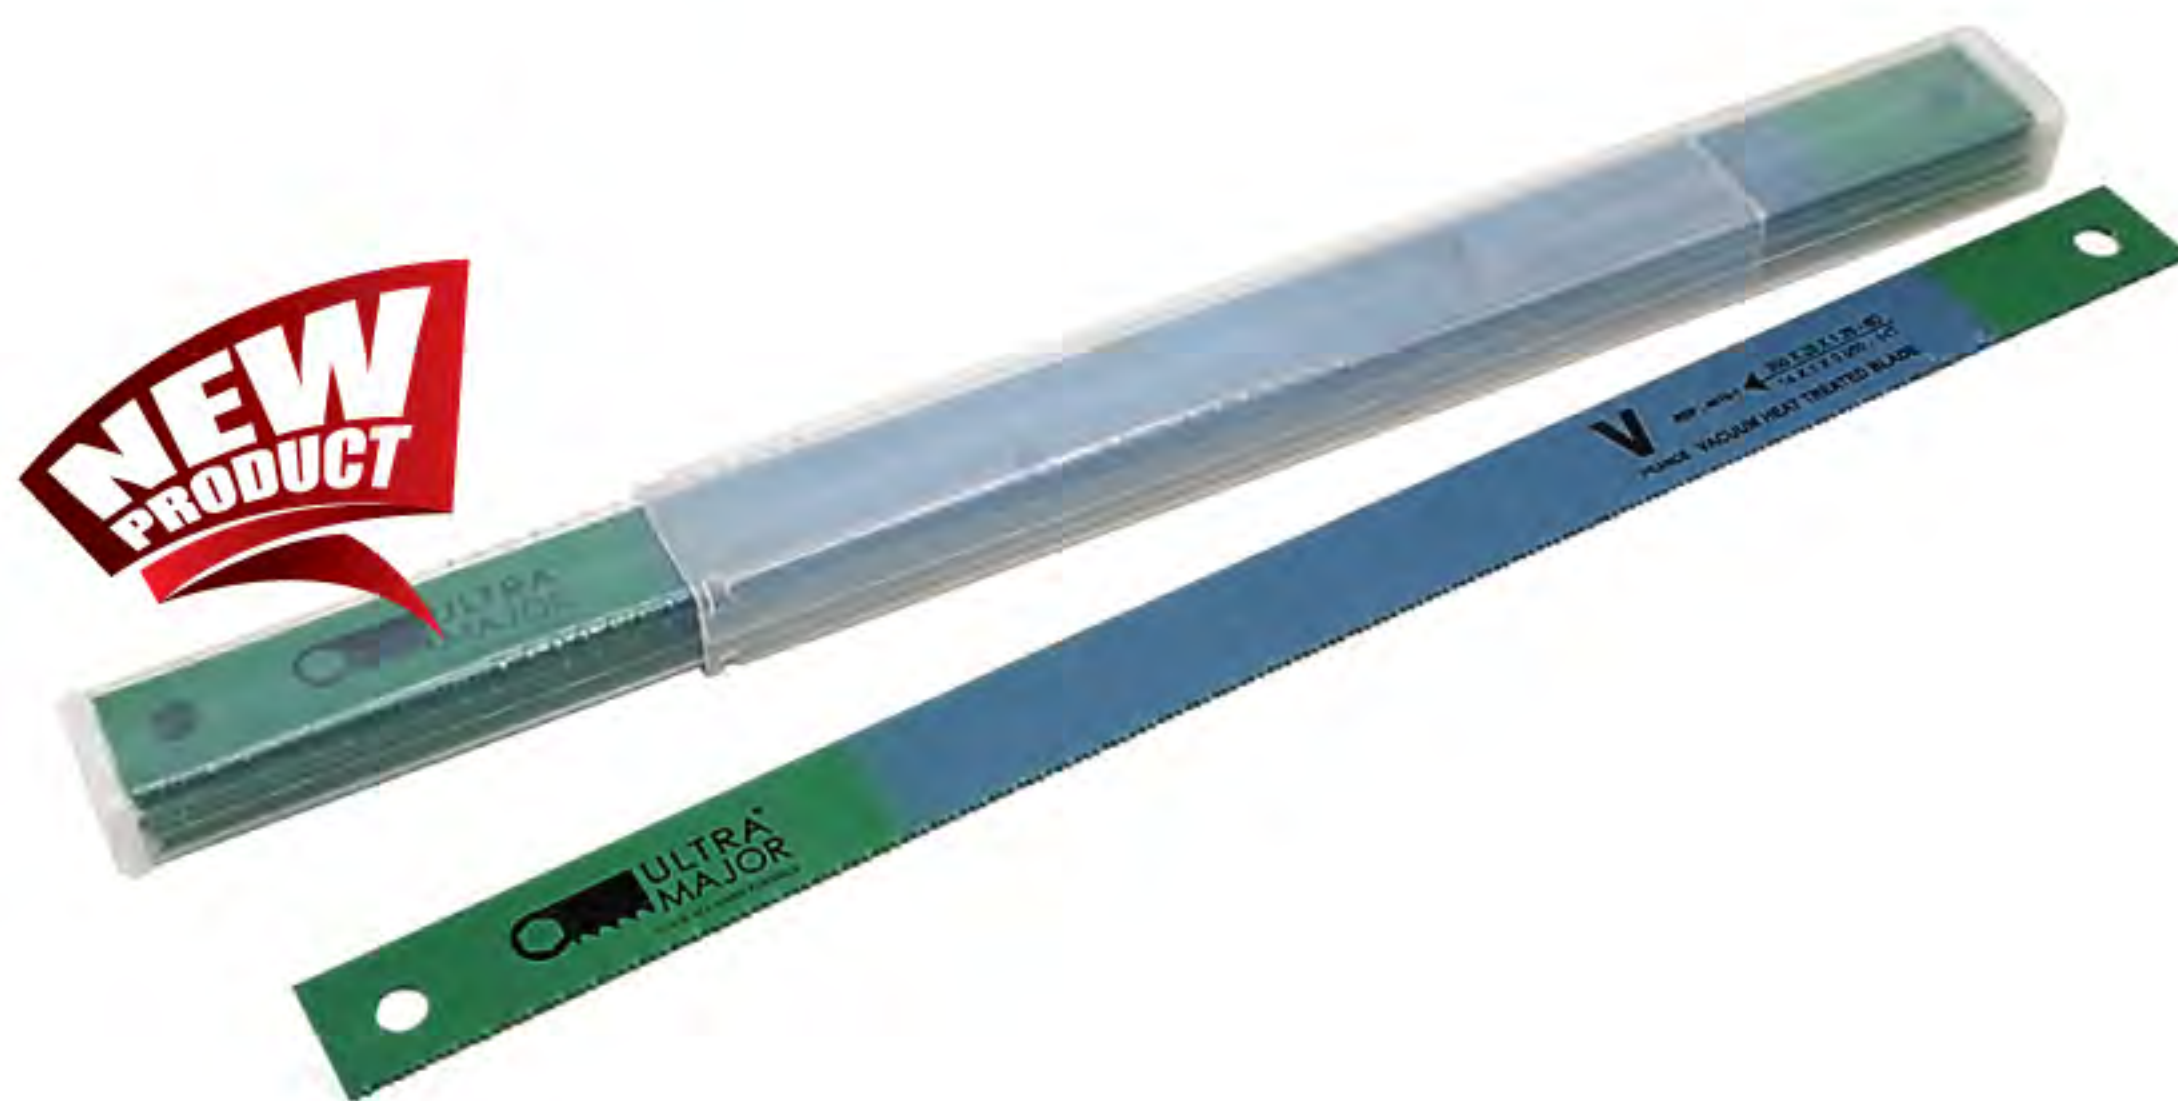

ULTRA

ใบเลื่อยตัดเหล็ก

รหัสสินค้า	ขนาด	บรรจุกล่อง:	ราคาใบละ:
D47018	1" x 14" x 6T	10 ใบ	210 บาท
D47019	1" x 14" x 14T	10 ใบ	210 บาท
D47020	1" x 14" x 14T	10 ใบ	210 บาท