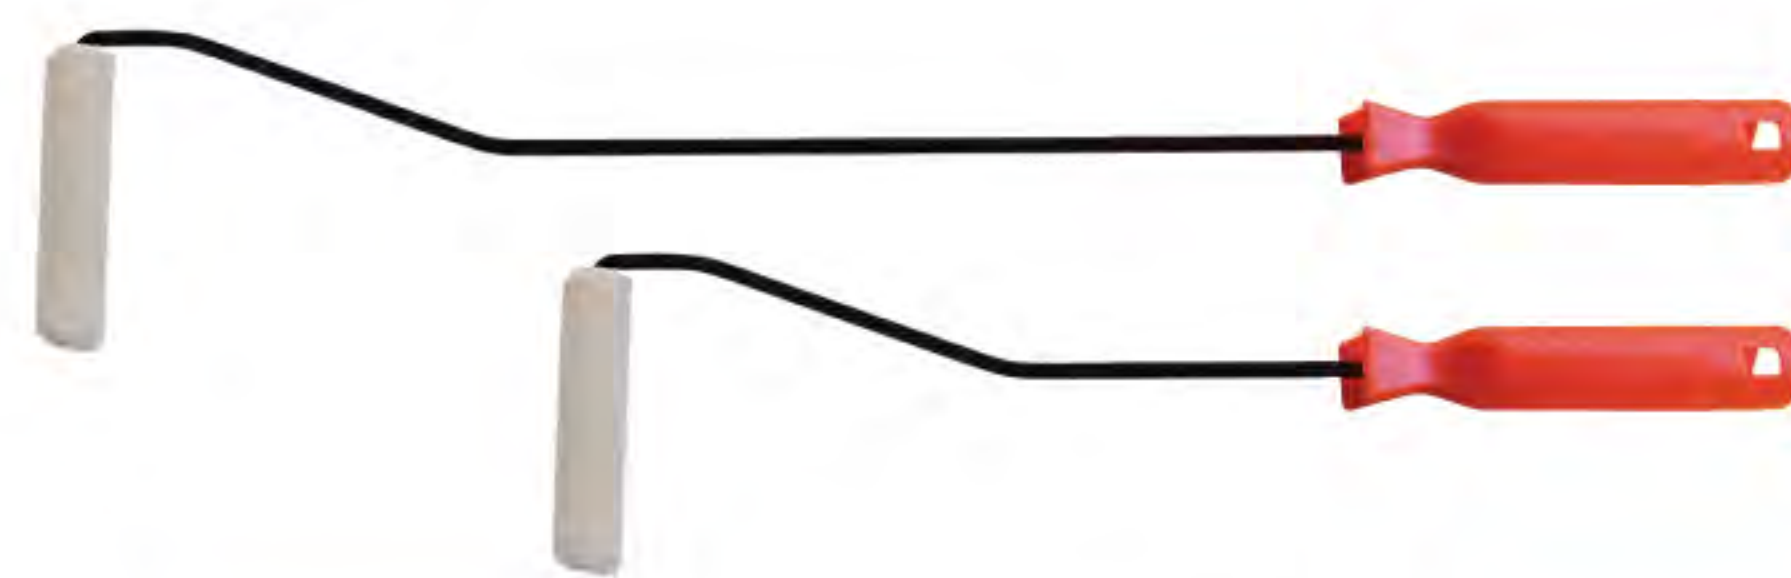

### ลูกกลิ้งทาสีขนยาว พร้อมด้ามจับ

รหัสสินค้า	ขนาดลูกกลิ้ง	ขนาดด้ามจับ	บรรจุลัง:	ราคาชุดละ:
B29001	4 นิ้ว	17 นิ้ว	60 ชุด	42 บาท
B29002	4 นิ้ว	26 นิ้ว	60 ชุด	45 บาท

STAR WAY