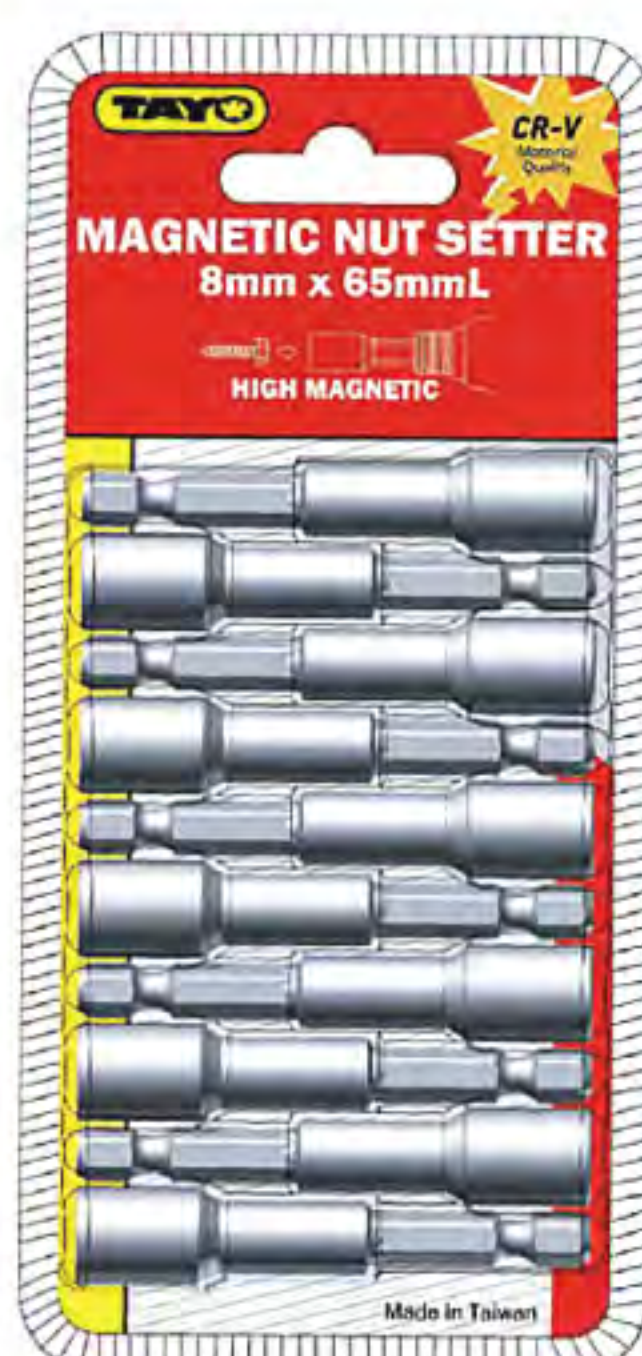

TAYO

บล็อกขันสกรู

รหัสสินค้า	ขนาด	บรรจุชุดละ	บรรจุกล่อง	ราคาชุดละ
D44002	8mm x 65mmL	10 ชิ้น	20 ชุด	350 บาท
D44004	10mm x 65mmL	10 ชิ้น	20 ชุด	350 บาท