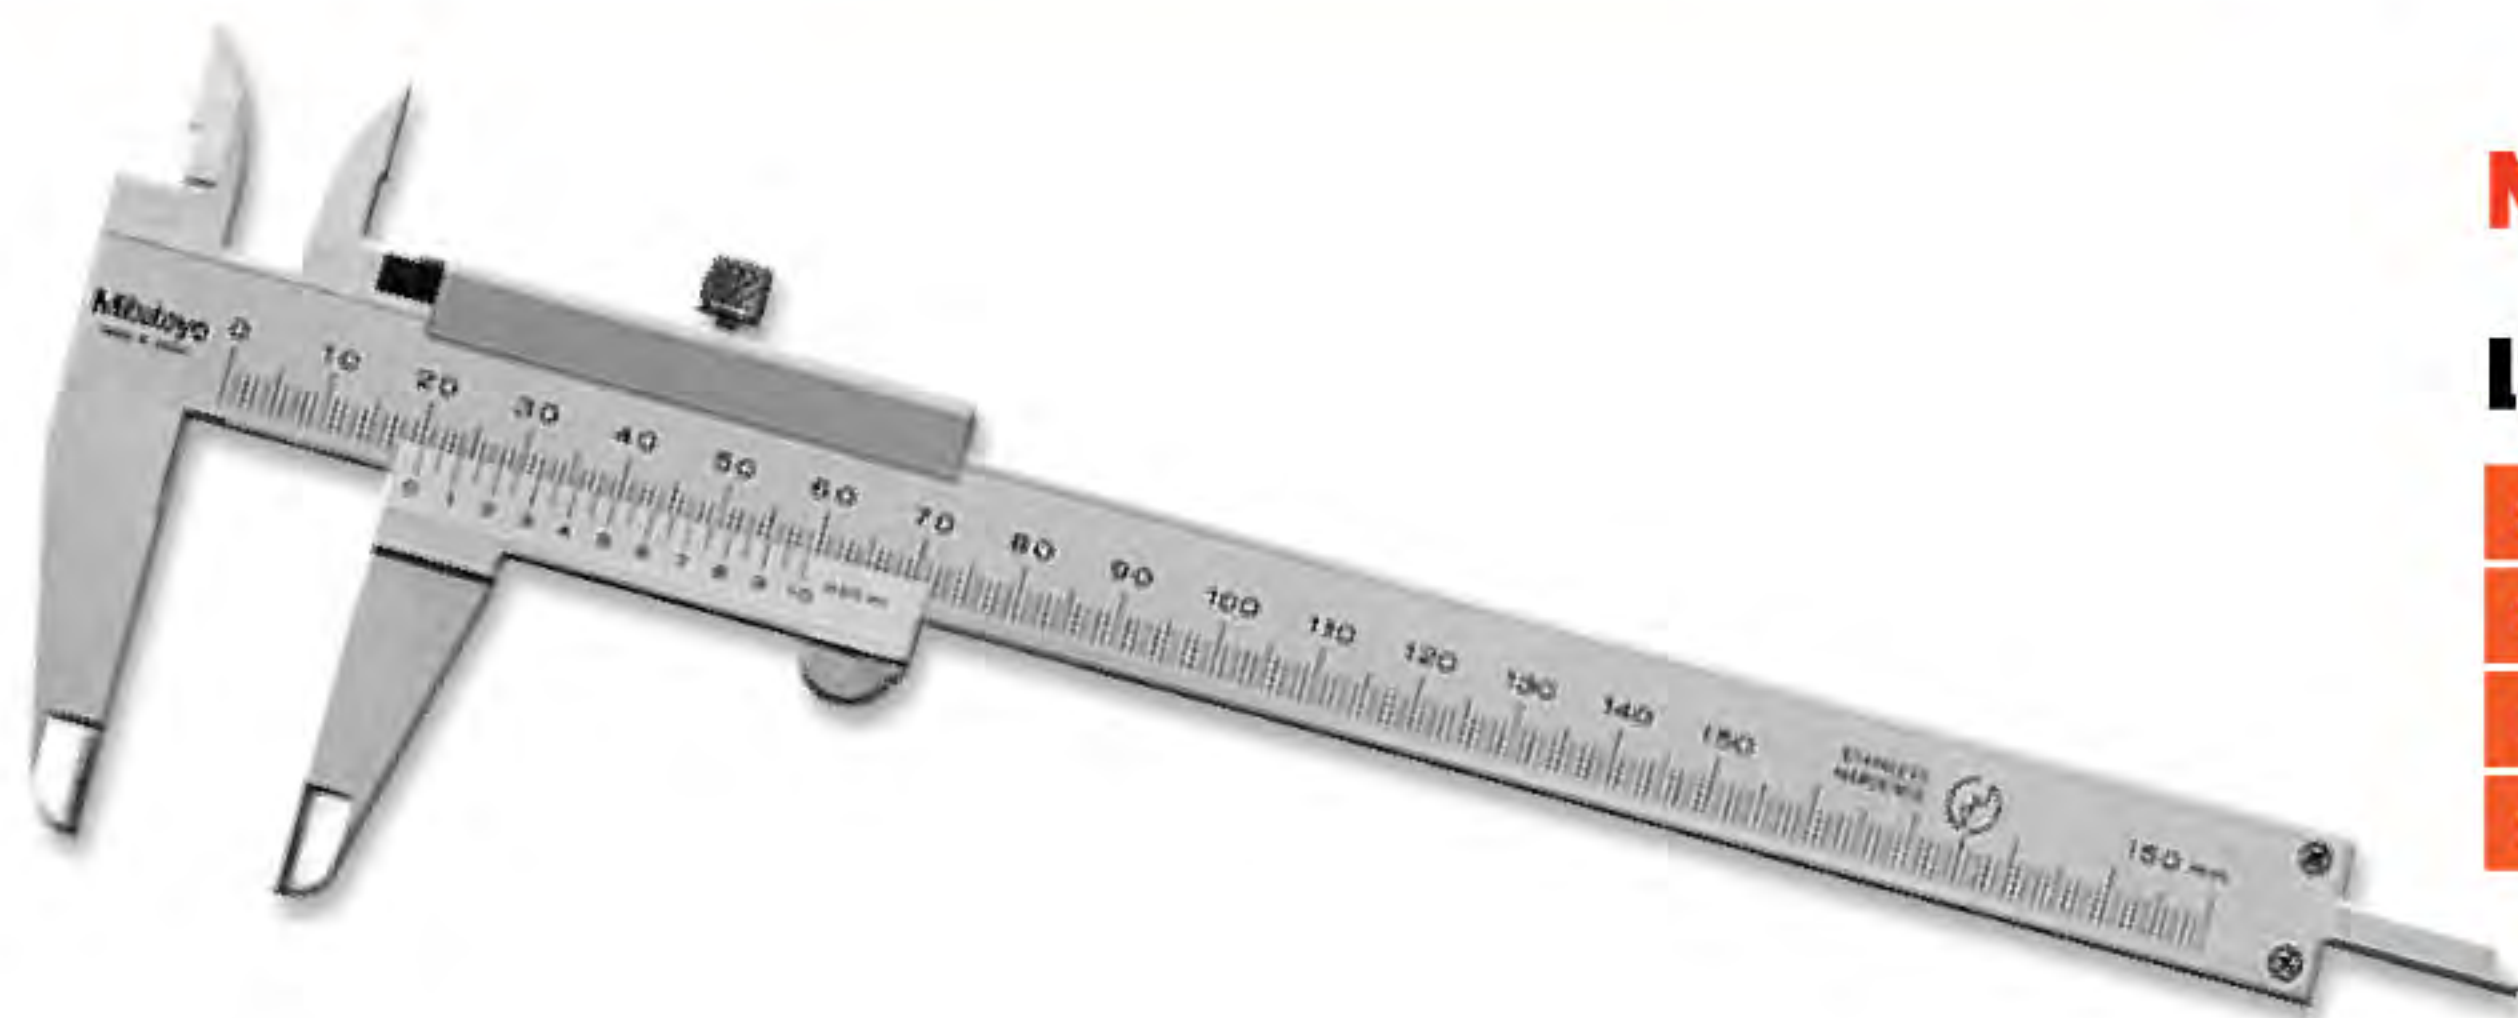

Mitutoyo

เวอร์เนียส

รหัสสินค้า	605001
ขนาด	150 mm [6"]
แบบการวัด	แบ่งร้อย (530-104)
ราคาตัวละ:	1,675 บาท