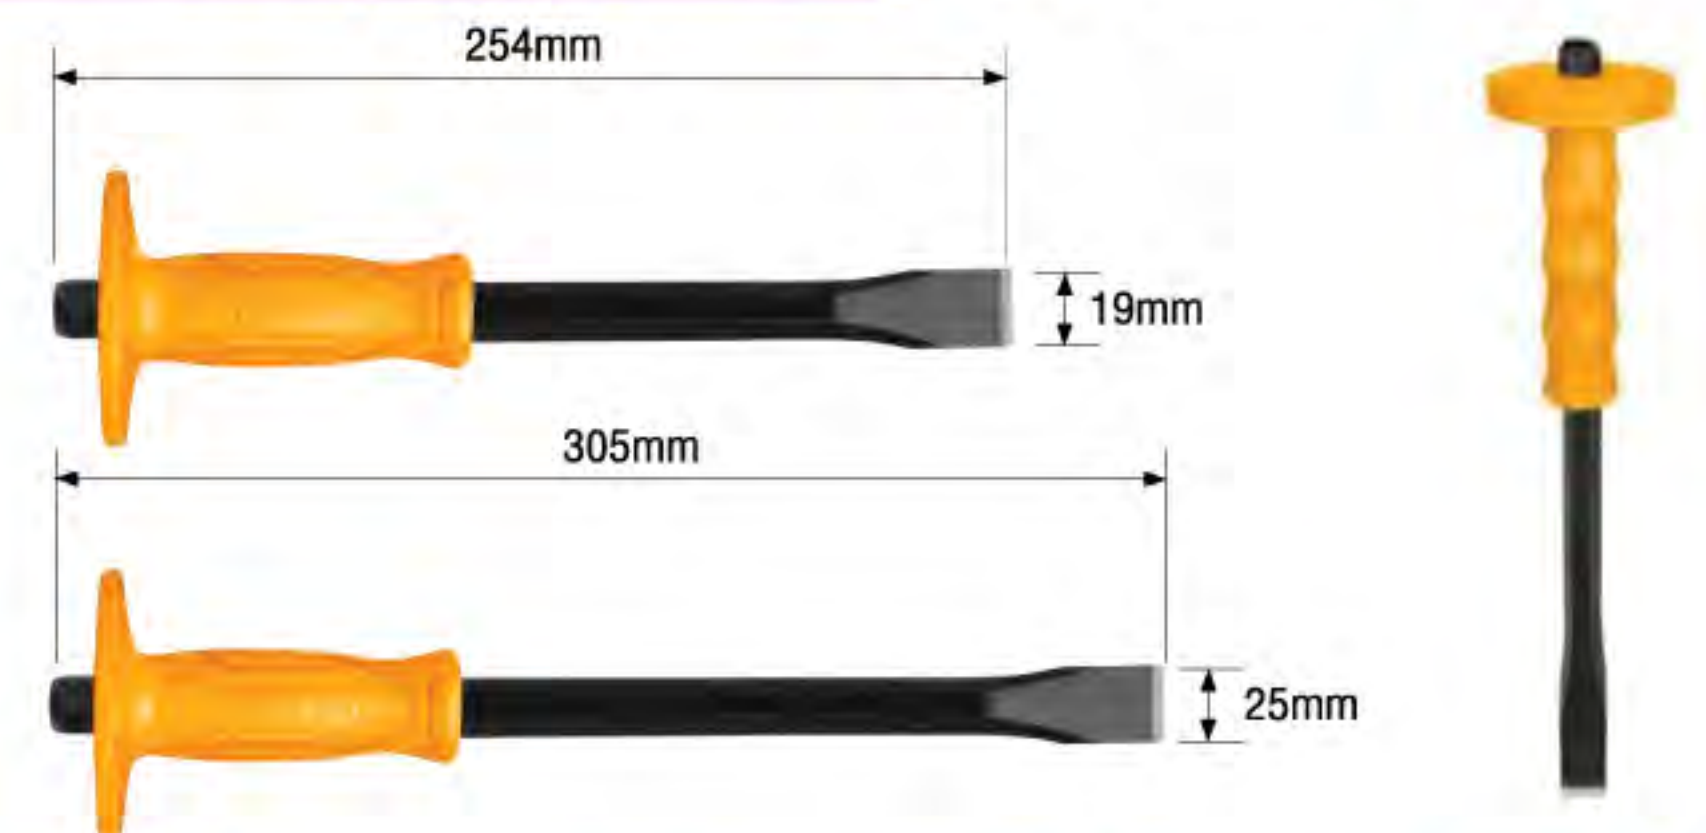

เหล็กสกัดหุ้มยางปากแบน Cold Chisel

รหัสสินค้า	ขนาด	บรรจุกล่อง:	ราคาอันละ:
HCCL082210	19 x 16 x 254mm.	36 ตัว	105 บาท
HCCL082412	25 x 19 x 305mm.	36 ตัว	125 บาท