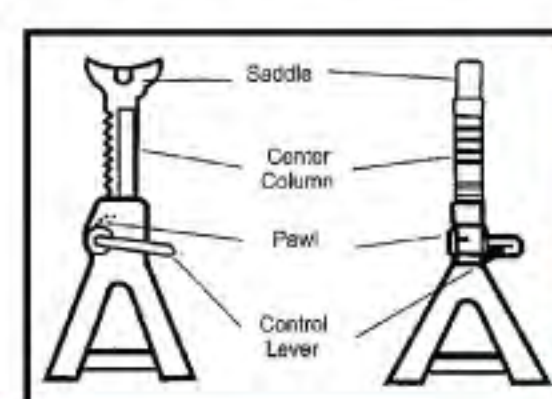

ขาตั้งรถยนต์ JACK STAND

การใช้งาน

- ควรใช้คู่กับแม่แรงเพื่อป้องกันอันตรายจากการทำงานผิดพลาดของแม่แรง ขณะซ่อมบำรุง
- ควรวางขาตั้งในตำแหน่งที่เหมาะสมสำหรับการรับโหลด
- เพื่อความปลอดภัยควรใช้ข้อตั้งเป็นคู่เสมอ
- ควรเลือกใช้ระดับความสูงและน้ำหนักที่เหมาะสมกับงาน

2
ตัน