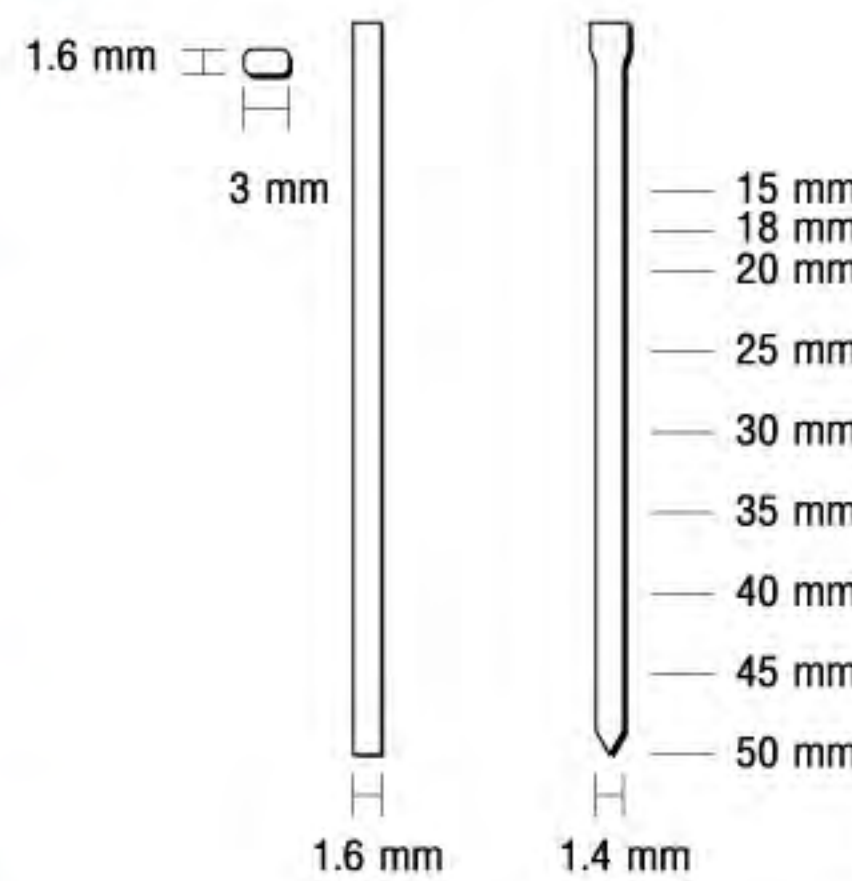

meite® ใช้ยิงไม้ติดกับคอนกรีต สามารถยิงทะลุเหล็กได้หนา 3 มม. ยิงคิ้ว บัว เชิงชายไม้ฝา

ลูกแม็กขาเดี่ยว

รหัสสินค้า	รุ่นสินค้า	ขนาด	บรรจุกล่อง	กล่องละ	ราคากล่องละ
J13022	FST15	10x15	10 กล่อง	1500 ตัว	130.00 บาท
J13023	FST18	10x18	10 กล่อง	1500 ตัว	130.00 บาท
J13024	FST20	10x20	10 กล่อง	1500 ตัว	135.00 บาท
J13025	FST25	10x25	10 กล่อง	1500 ตัว	150.00 บาท
J13026	FST30	10x30	10 กล่อง	1500 ตัว	175.00 บาท
J13027	FST35	10x35	10 กล่อง	1500 ตัว	200.00 บาท
J13028	FST40	10x40	10 กล่อง	1500 ตัว	225.00 บาท
J13029	FST45	10x45	10 กล่อง	1500 ตัว	250.00 บาท
J13030	FST50	10x50	10 กล่อง	1500 ตัว	275.00 บาท