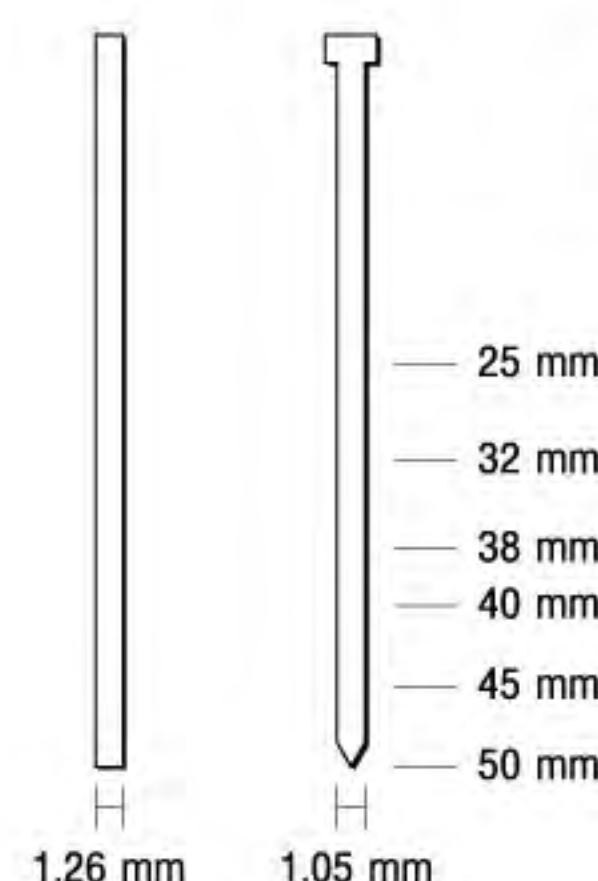

meite® ใช้ยิงไม้ติดกับไม้ เหมาะกับงานเฟอร์นิเจอร์

ลูกแม็กขาเดี่ยว

รหัสสินค้า	รุ่นสินค้า	ขนาด	บรรจุกล่อง	กล่องละ	ราคากล่องละ
J13001	F10	1 x 10	30 กล่อง	5000 ตัว	61.00 บาท
J13002	F15	1 x 15	30 กล่อง	5000 ตัว	64.00 บาท
J13003	F20	1 x 20	20 กล่อง	5000 ตัว	77.00 บาท
J13004	F25	1 x 25	20 กล่อง	5000 ตัว	93.00 บาท
J13005	F30	1 x 30	12 กล่อง	5000 ตัว	110.00 บาท
J13006	F35	1 x 35	10 กล่อง	5000 ตัว	128.00 บาท
J13007	F40	1 x 40	10 กล่อง	5000 ตัว	145.00 บาท
J13008	F45	1 x 45	10 กล่อง	5000 ตัว	161.00 บาท
J13009	F50	1 x 50	10 กล่อง	5000 ตัว	181.00 บาท

ใช้ร่วมกับ
รุ่น F30 และ F50

ลูกแม็กขาคู่

รหัสสินค้า	รุ่นสินค้า	ขนาด	บรรจุกล่อง	กล่องละ	ราคากล่องละ
J13010	1006J	10x6	40 กล่อง	5000 ตัว	51.00 บาท
J13011	1008J	10x8	30 กล่อง	5000 ตัว	59.00 บาท
J13012	1010J	10x10	30 กล่อง	5000 ตัว	67.00 บาท
J13013	1013J	10x13	20 กล่อง	5000 ตัว	79.00 บาท
J13014	1016J	10x16	20 กล่อง	5000 ตัว	93.00 บาท
J13015	1019J	10x19	20 กล่อง	5000 ตัว	106.00 บาท
J13016	1022J	10x22	20 กล่อง	5000 ตัว	120.00 บาท

ใช้ร่วมกับ
รุ่น 1022J

ลูกแม็กขาเดี่ยว

รหัสสินค้า	รุ่นสินค้า	ขนาด	บรรจุกล่อง	กล่องละ	ราคากล่องละ
J13017	T25	1.5x25	20 กล่อง	2500 ตัว	95.00 บาท
J13018	T32	1.5x32	20 กล่อง	2500 ตัว	115.00 บาท
J13019	T38	1.5x38	12 กล่อง	2500 ตัว	135.00 บาท
J13020	T45	1.5x45	12 กล่อง	2500 ตัว	155.00 บาท
J13021	T50	1.5x50	12 กล่อง	2500 ตัว	170.00 บาท

ใช้ร่วมกับ
รุ่น 1022J