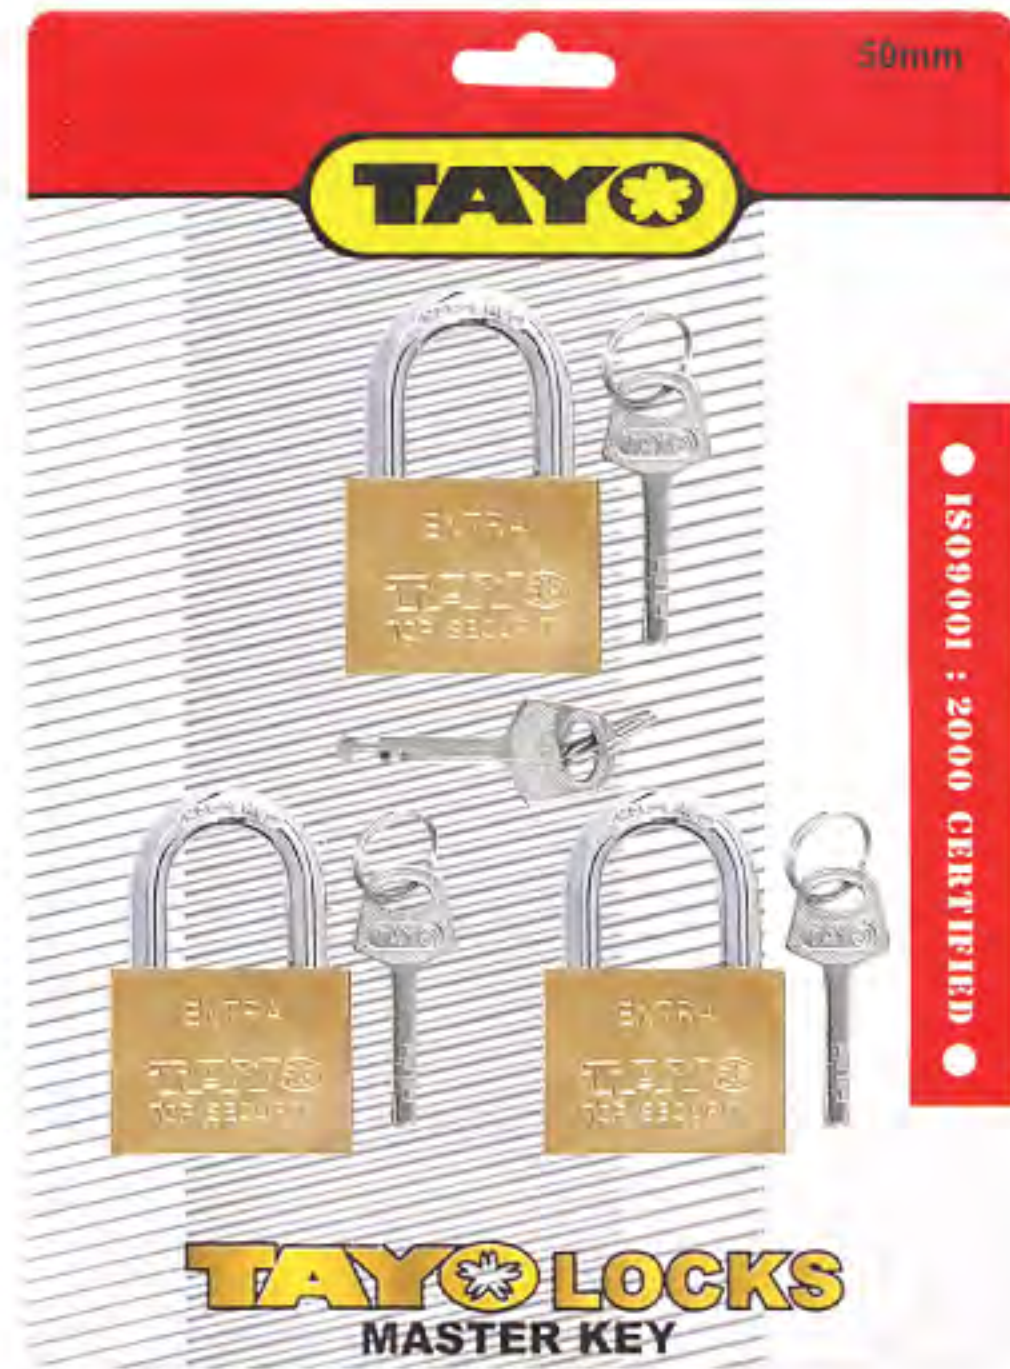

# Key Lock

กุญแจคอสั้น, กุญแจคอยาว

**TAYO**  
กุญแจคอสั้น สักทอง 3 ตัว/ชุด [รุ่นแพน]

รหัสสินค้า	ขนาด	บรรจุกล่อง:	ราคาชุดละ:
I03071	40 mm	24 ชุด	285 บาท
I03072	50 mm	12 ชุด	335 บาท

**TAYO**  
กุญแจคอสั้น สักทอง 5 ตัว/ชุด [รุ่นแพน]