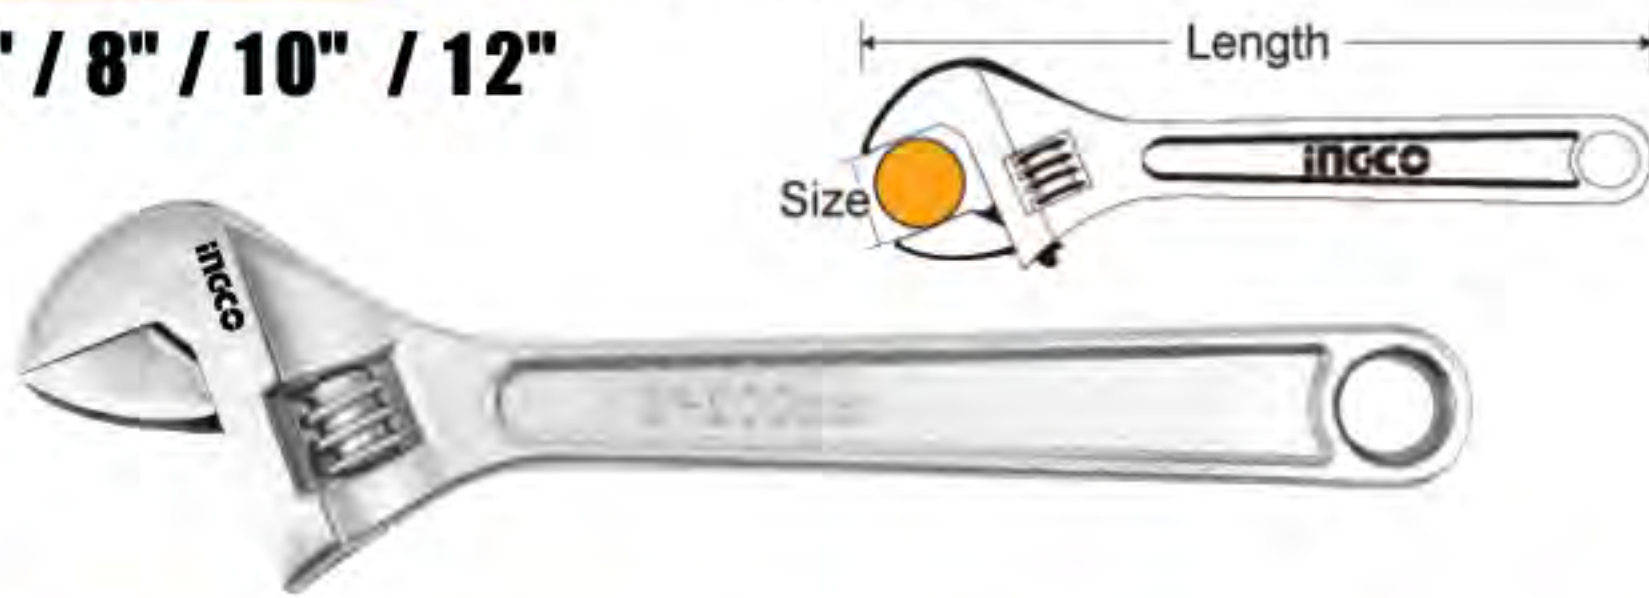

ประแจเลื่อน Adjustable Wrench

6" / 8" / 10" / 12"

รหัสสินค้า	Length	Size	บรรจุกล่อง:	ราคาตัวละ:
HADW131062	6" (150mm.)	19.2mm	120 ตัว	105 บาท
HADW131082	8" (200mm.)	24.0mm	36 ตัว	150 บาท
HADW131102	10" (250mm.)	30.0mm	24 ชุด	210 บาท
HADW131122	12" (300mm.)	35.0mm	24 ชุด	275 บาท