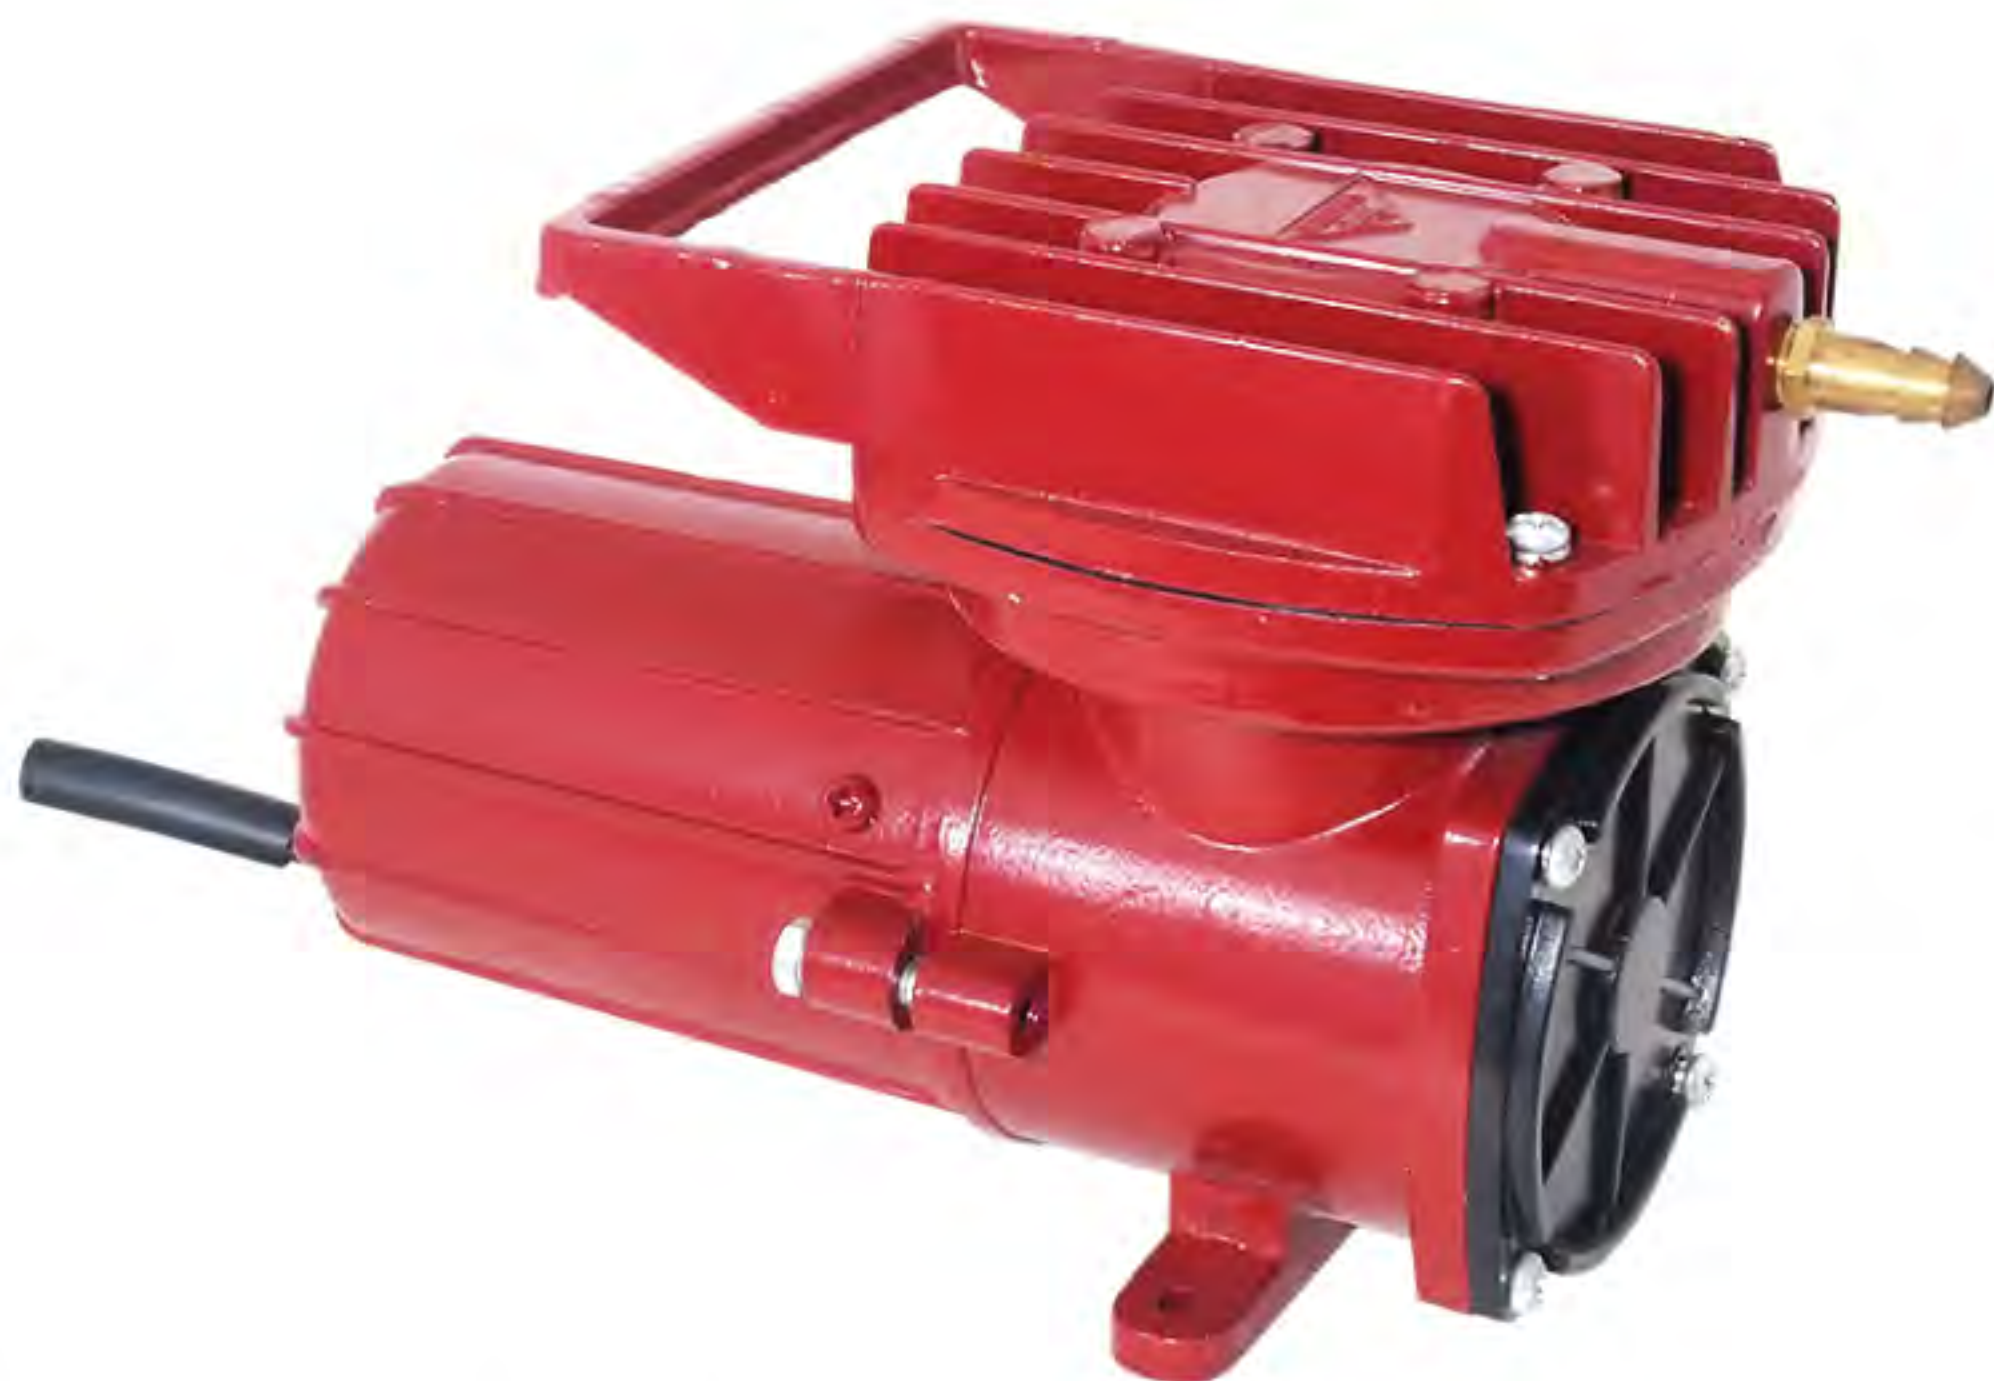

ออกซิเจน ตู้ปลา

รหัสสินค้า	รุ่น	โวลท์	กำลัง	แรงดัน	ปริมาณ	ลิตร:	ราคาตัวละ
F13014	HZ-035	DC12V	35W	0.055Mpa	50L/min	10 ตัว	1,260 บาท
F13015	HZ-060	DC12V	60W	0.070Mpa	85L/min	10 ตัว	1,560 บาท
F13016	HZ-100	DC12V	100W	0.080Mpa	105L/min	5 ตัว	1,980 บาท
F13017	HZ-120	DC12V	105W	0.090Mpa	125L/min	5 ตัว	2,220 บาท