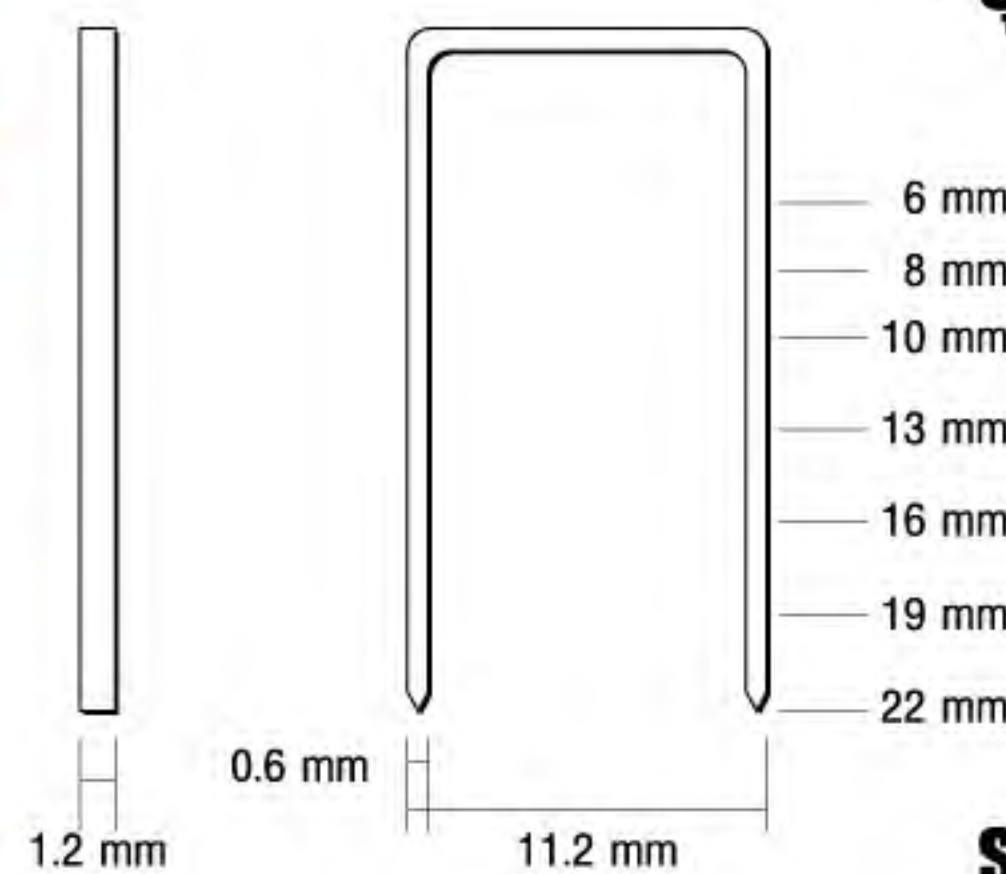

SHARK Model : 1022J