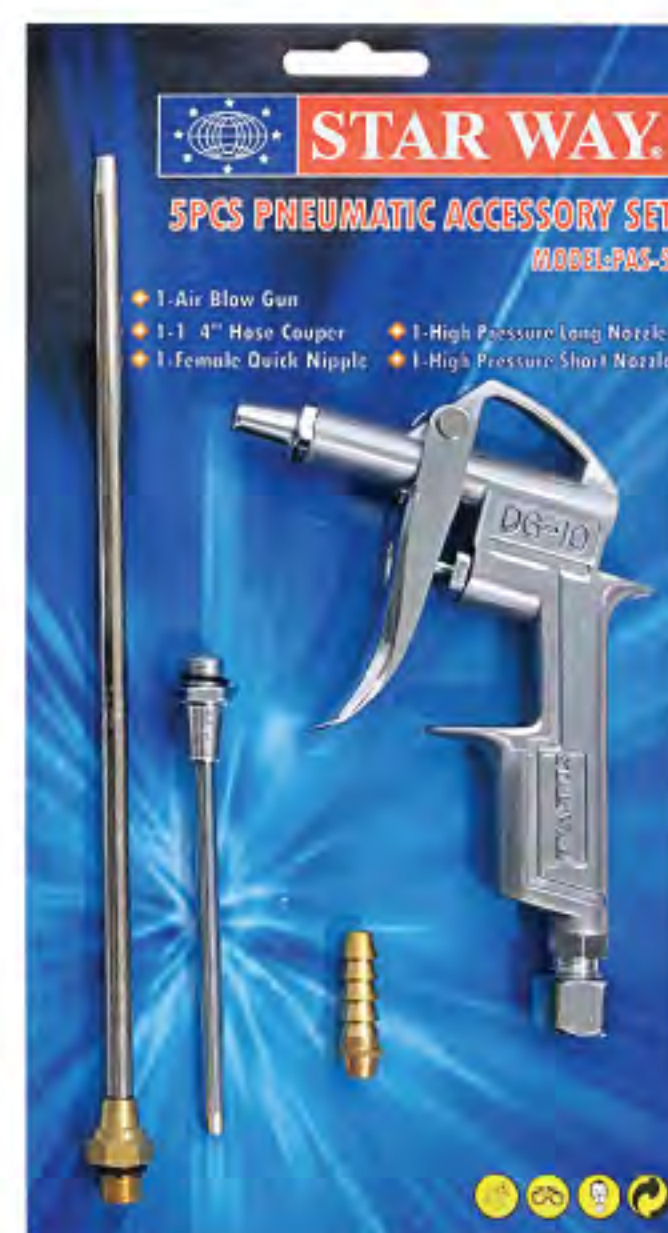

STAR WAY.

PAS-5 : ชุดปืนฉีดลม

รหัสสินค้า	J05005
บรรจุภัณฑ์:	50 ชุด
ราคาชุดละ:	105 บาท