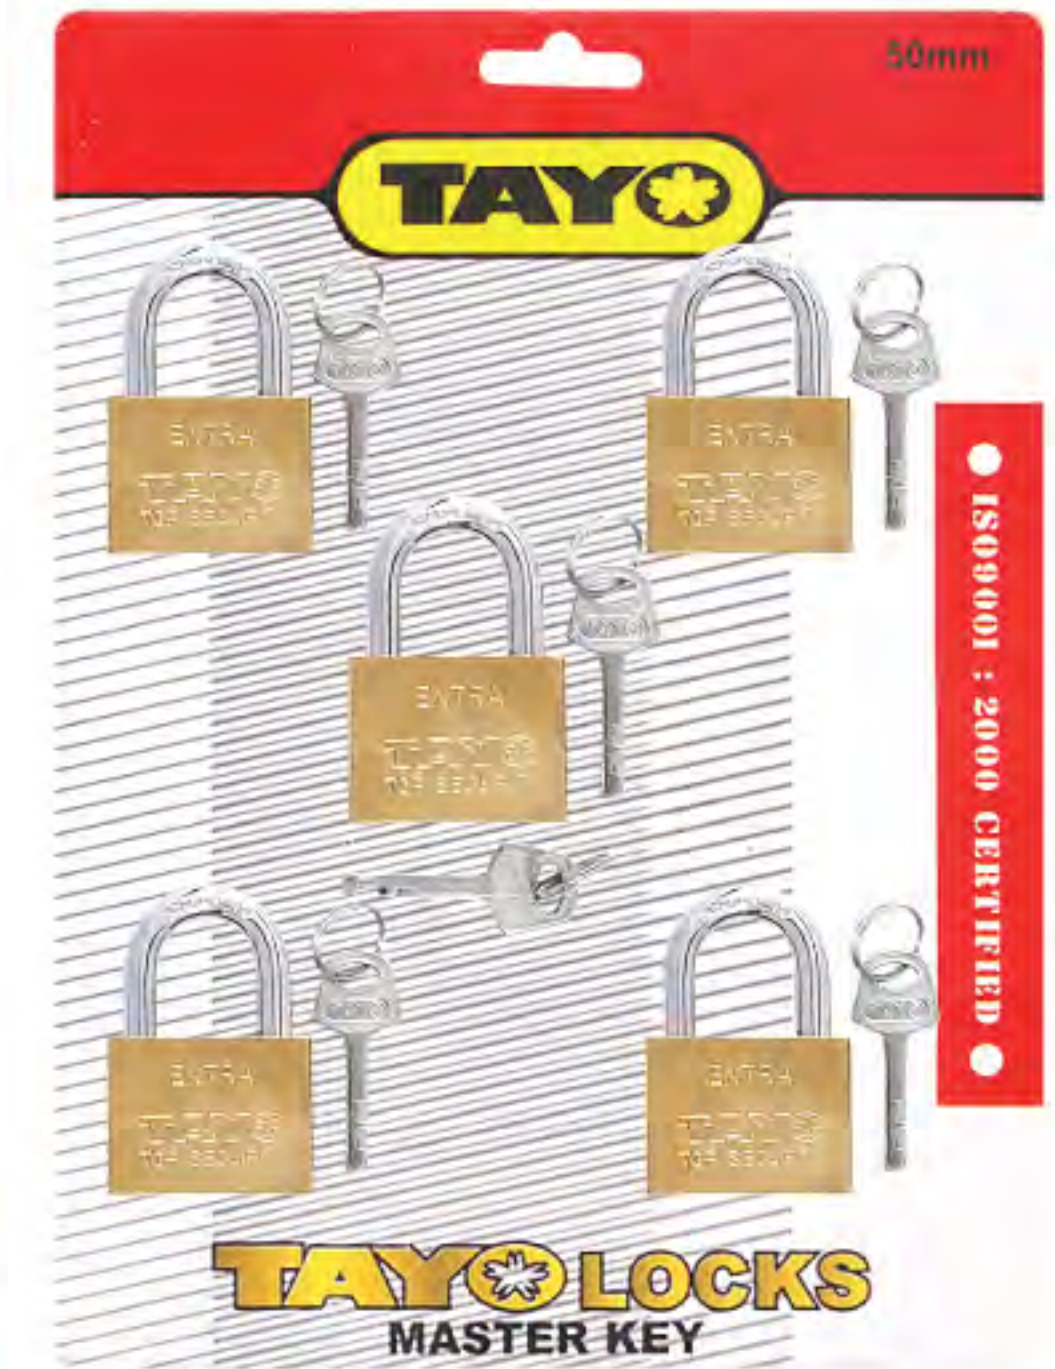

# Key Lock

กุญแจคอสั้น, กุญแจคอยาว

**TAYO**  
กุญแจคอสั้น สักทอง 3 ตัว/ชุด [รุ่นแพน]

รหัสสินค้า	ขนาด	บรรจุกล่อง:	ราคาชุดละ:
I03071	40 mm	24 ชุด	285 บาท
I03072	50 mm	12 ชุด	335 บาท

**TAYO**  
กุญแจคอสั้น สักทอง 5 ตัว/ชุด [รุ่นแพน]