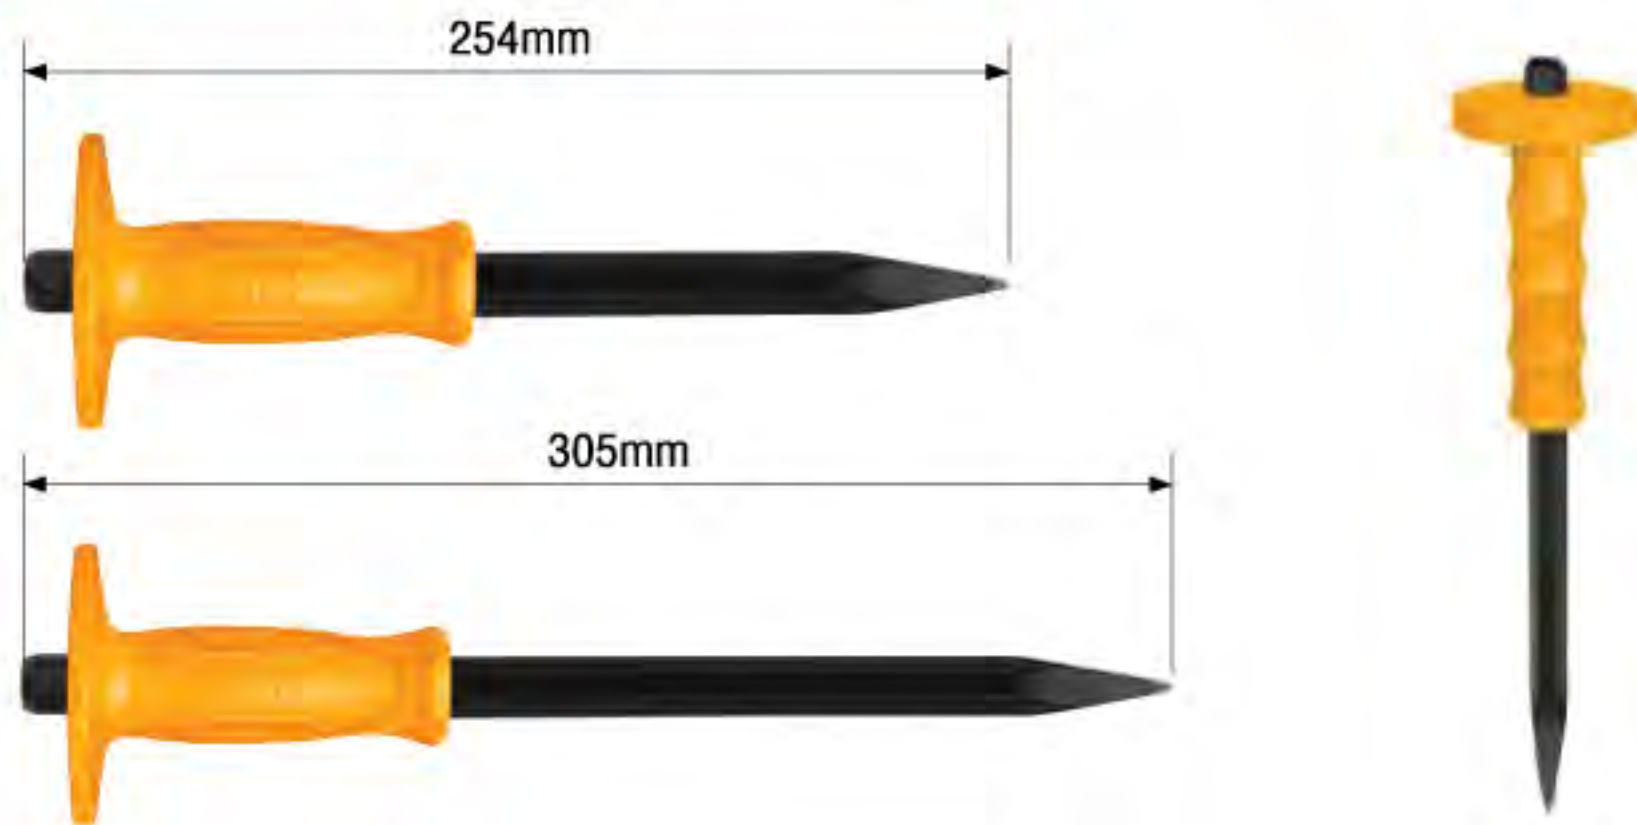

เหล็กสกัดหินยาวปากแหลม Concrete Chisel

รหัสสินค้า	ขนาด	บรรจุกล่อง:	ราคาตัวละ:
HCC0841016	4 x 16 x 254mm.	36 ตัว	105 บาท
HCC0841218	4 x 16 x 305mm.	36 ตัว	130 บาท