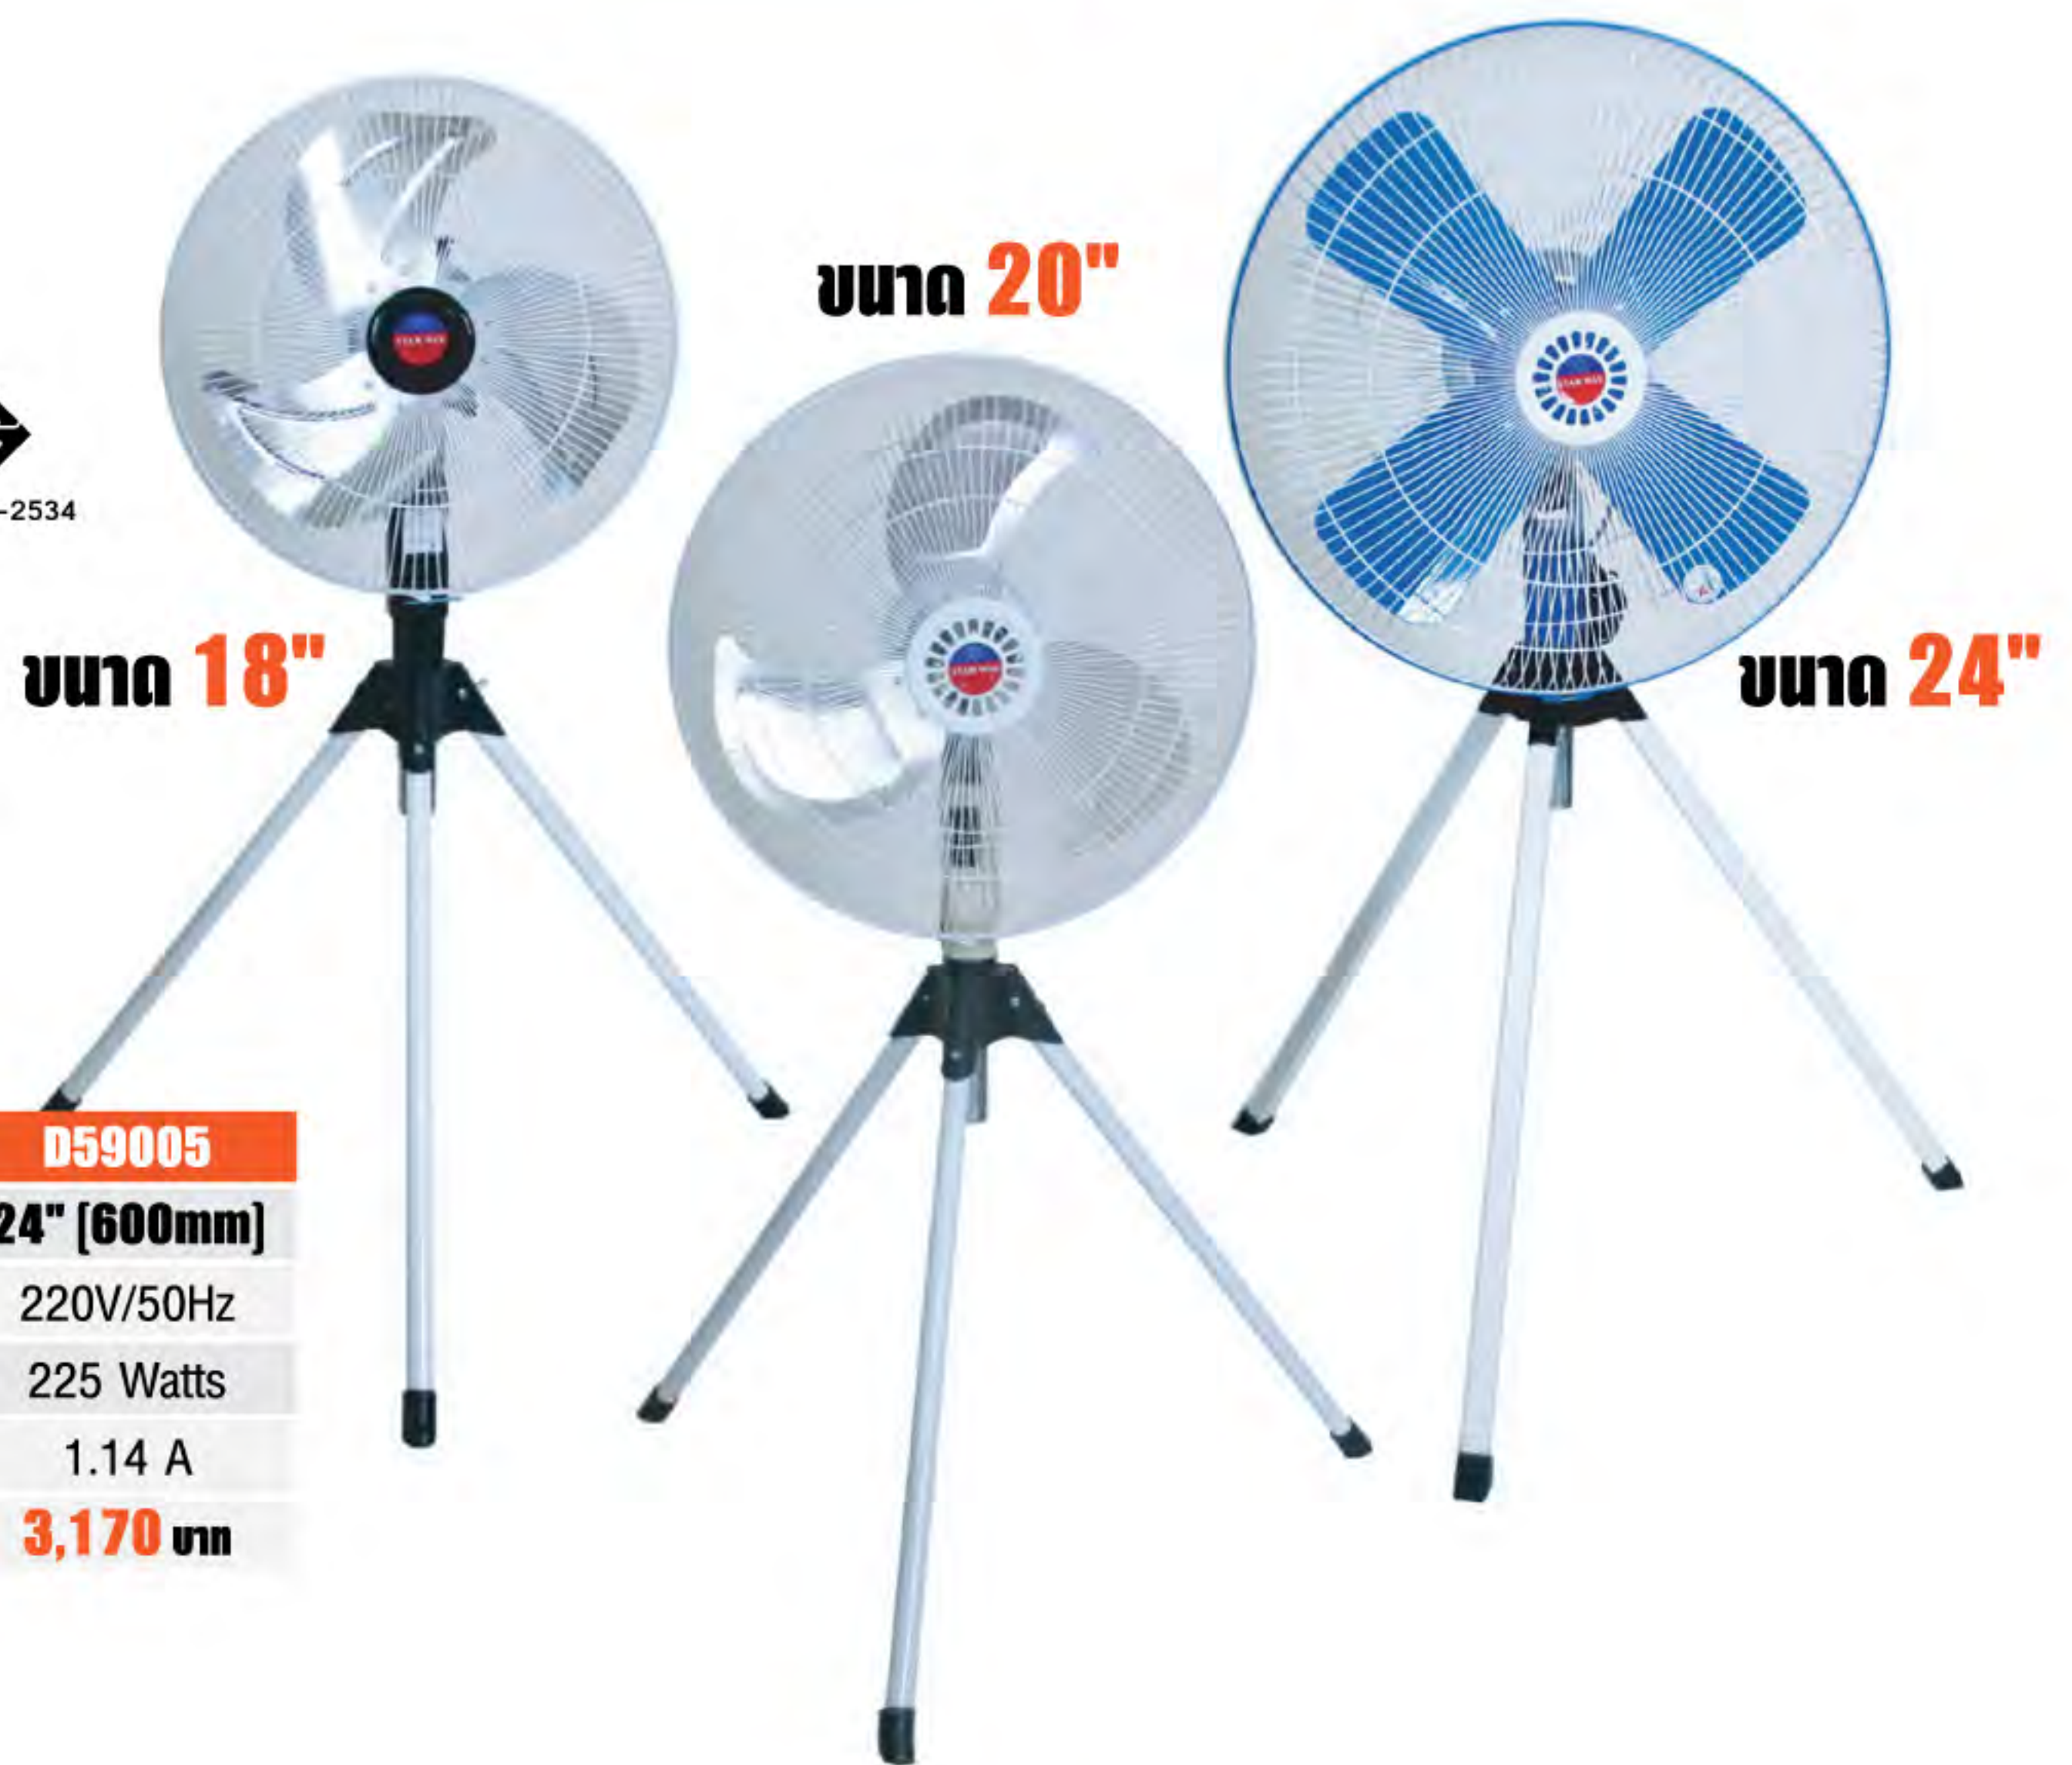

รหัสสินค้า	D59004	D59005	D59005
ขนาด	<b>18" [450mm]</b>	<b>20" [500mm]</b>	<b>24" [600mm]</b>
แรงดัน/ความถี่	220V/50Hz	220V/50Hz	220V/50Hz
กำลังไฟฟ้า	105 Watts	125 Watts	225 Watts
กระแสไฟฟ้า	0.49 A	0.50 A	1.14 A
ราคาตัวละ:	<b>1,880 บาท</b>	<b>2,370 บาท</b>	<b>3,170 บาท</b>