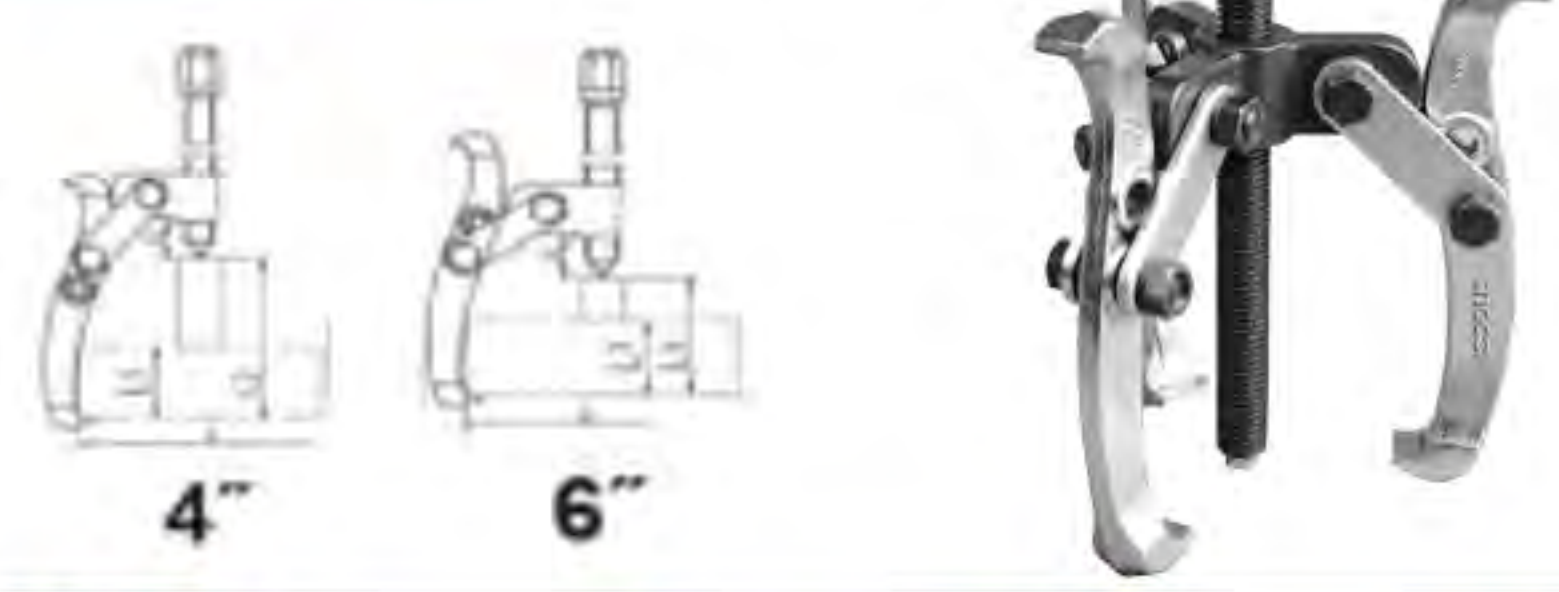

เหล็กดัด 3 ขา Three Jaw Puller

รหัสสินค้า	ขนาด	บรรจุกล่อง:	ราคาชุดละ:
HGP08033	3"	20 ชุด	445 บาท
HGP08034	4"	10 ชุด	540 บาท
HGP08036	6"	6 ชุด	990 บาท