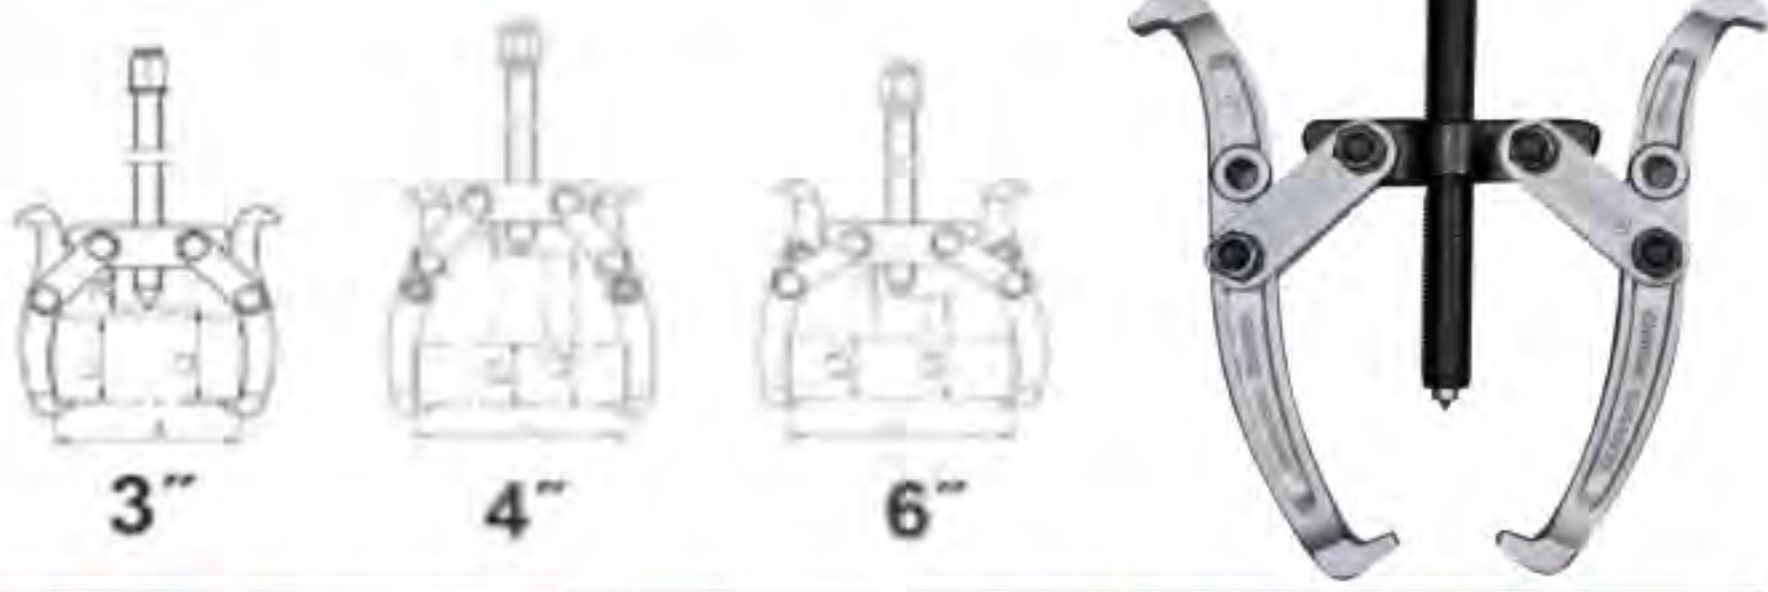

เหล็กดัด 2 ขา Two Jaw Puller

รหัสสินค้า	ขนาด	บรรจุกล่อง:	ราคาชุดละ:
HGP08023	3"	20 ชุด	295 บาท
HGP08024	4"	10 ชุด	445 บาท
HGP08026	6"	6 ชุด	860 บาท