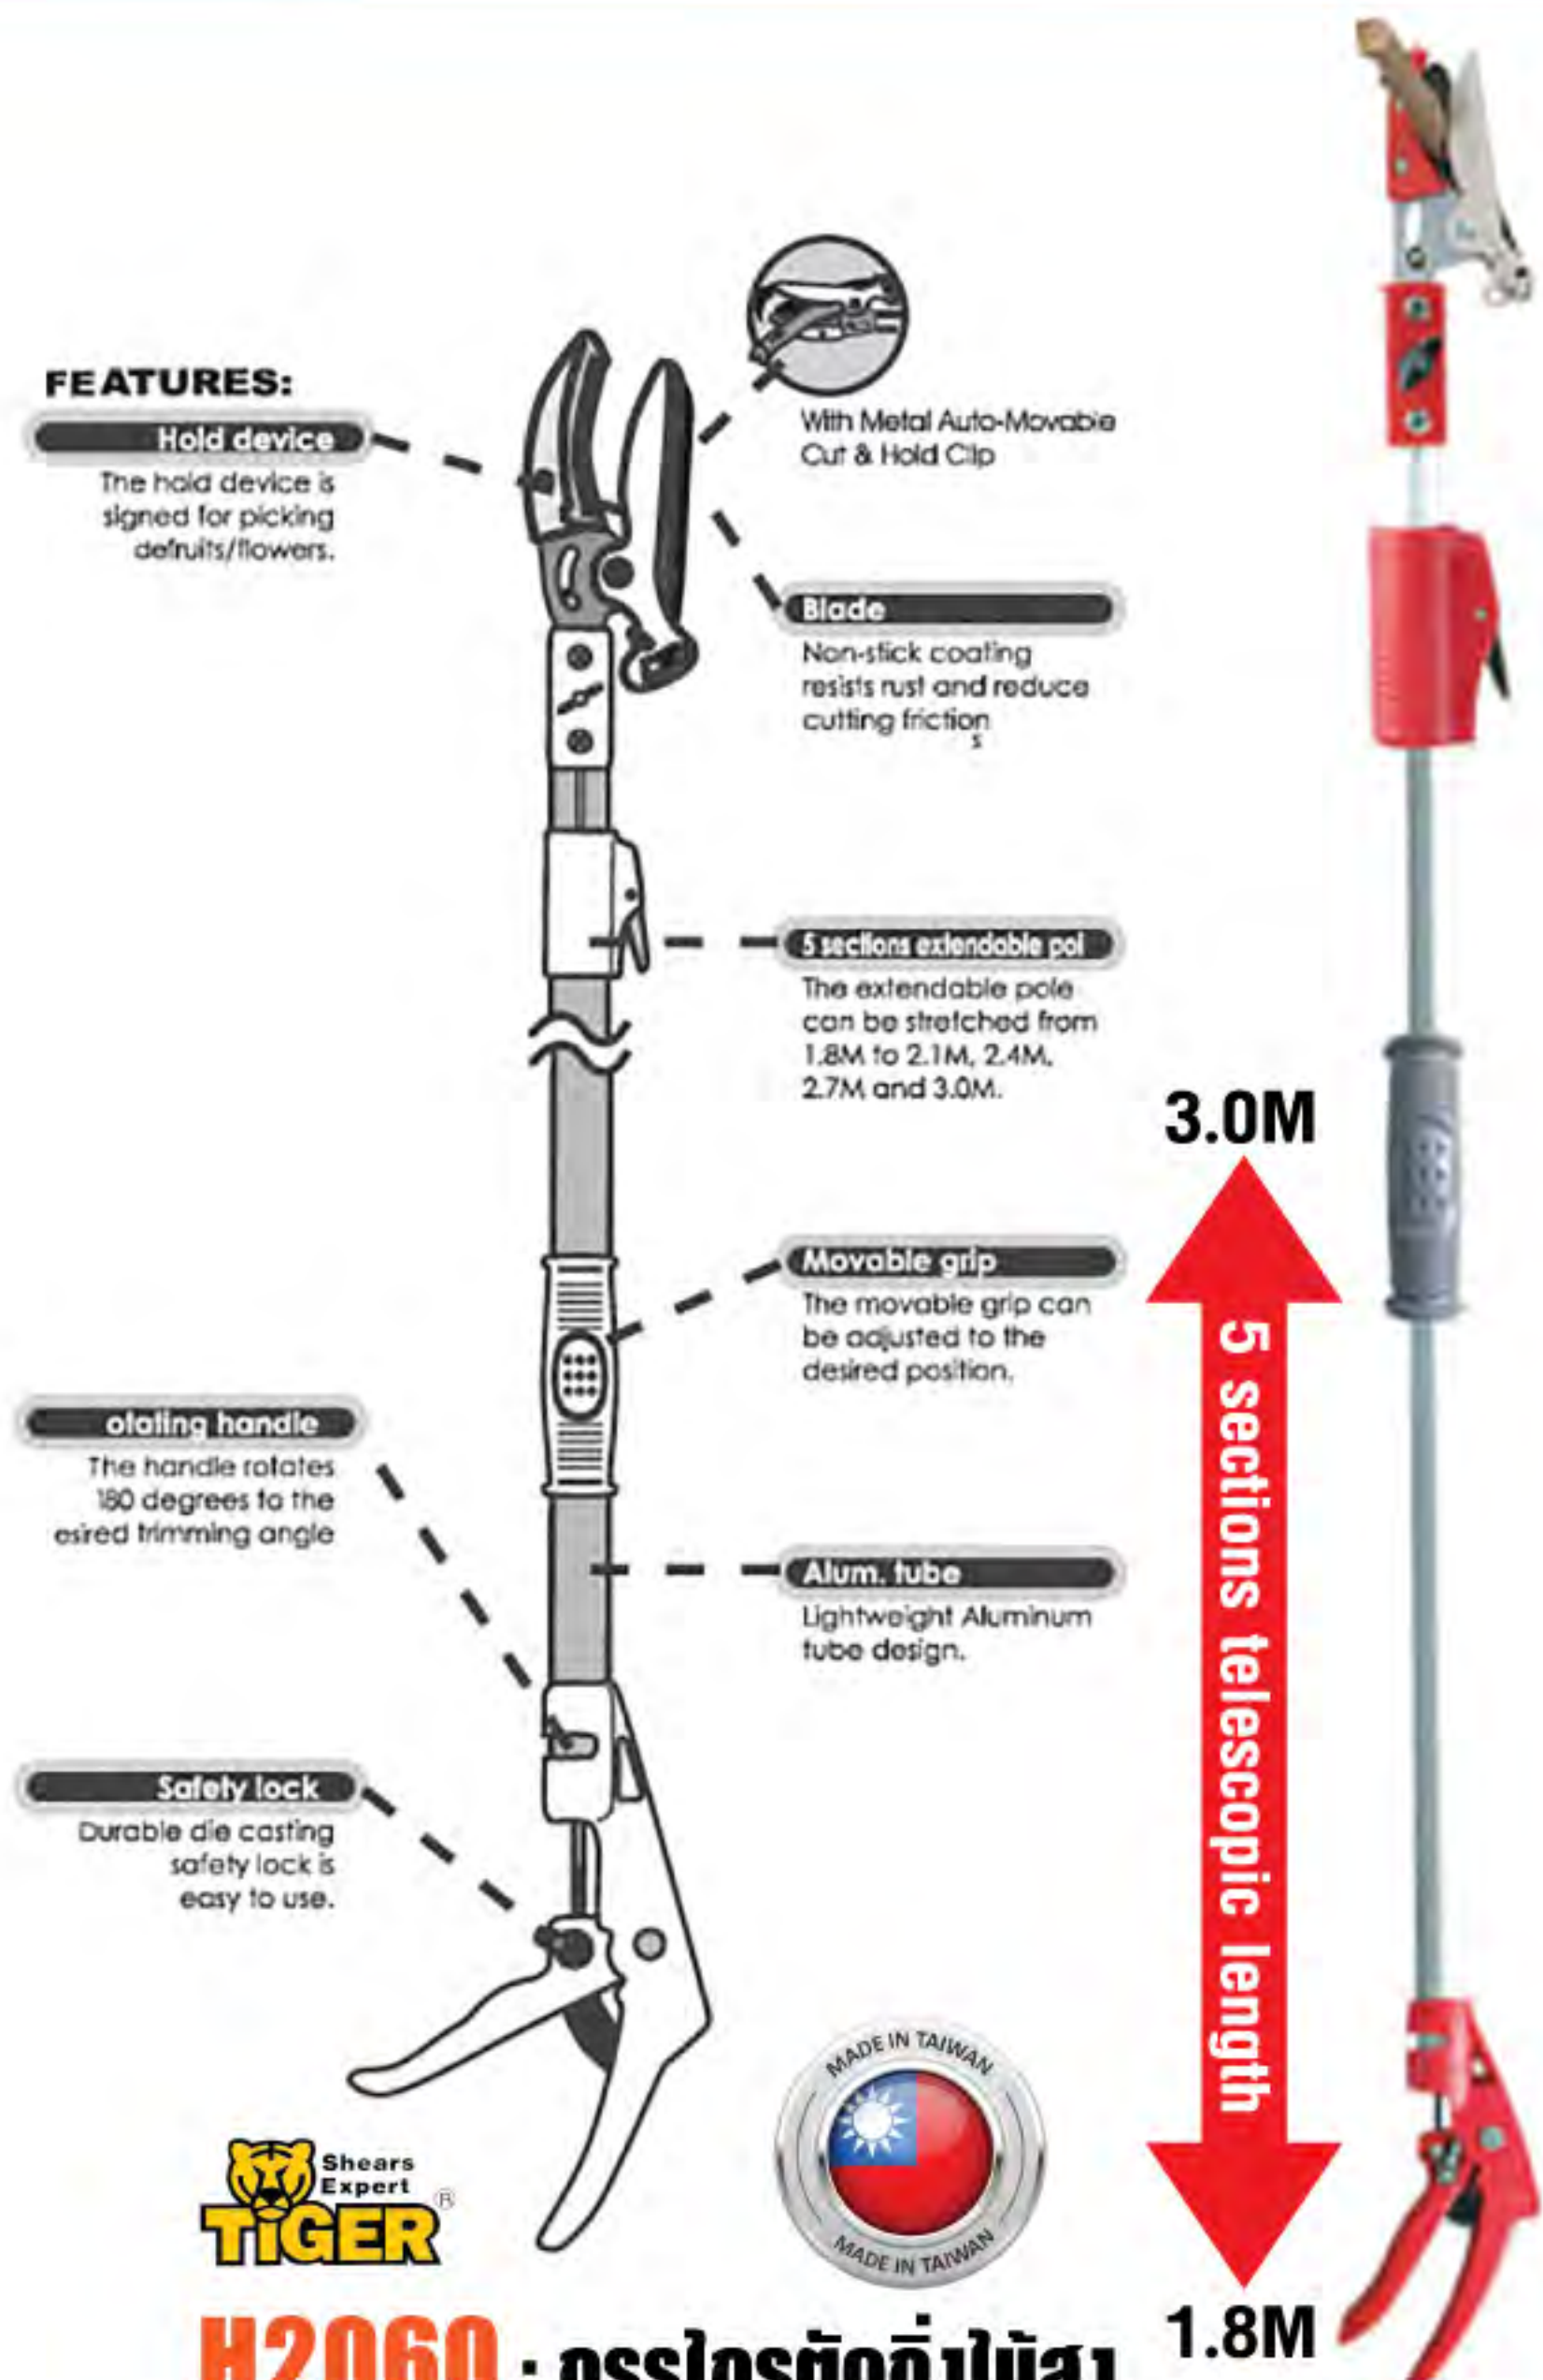

H2060 : กรรไกรตัดกิ่งไม้สูง

แบบยึดได้ หนีบกิ่งไม้

รหัสสินค้า	ก้านยาว	ราคาชุดละ
C02003	1.80 เมตร	1,215 บาท