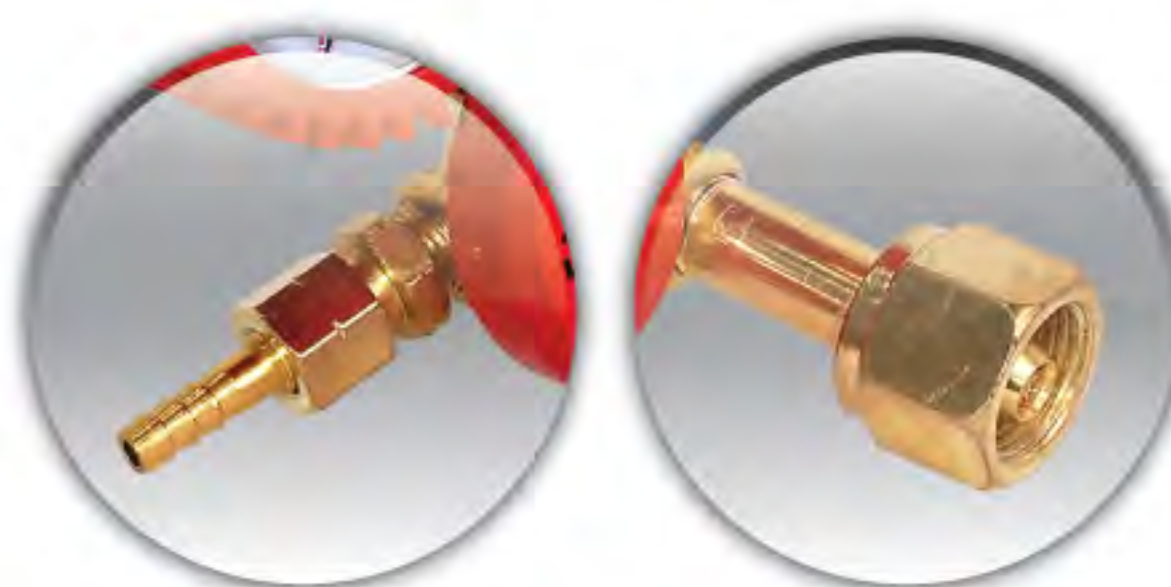

### เกจวัดแรงดัน Oxygen Regulator

รหัสสินค้า **D11012**

กล่องละ 1 ชุด

บรรจุถังละ 10 ชุด

ราคาอันละ **490 บาท**

STARWAY