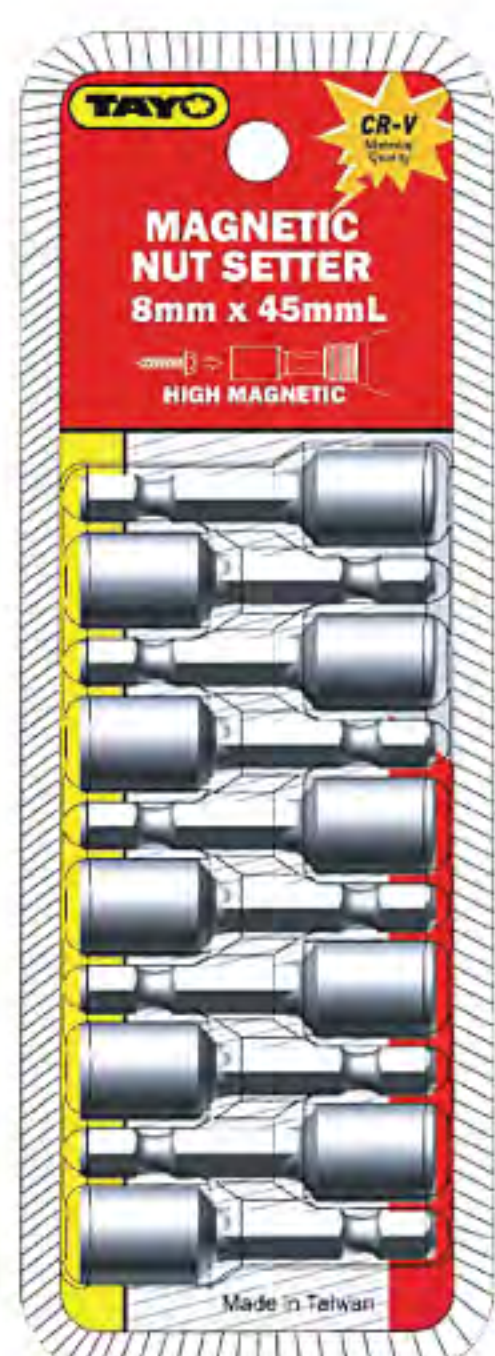

TAYO

บล็อกขันสกรู

รหัสสินค้า	ขนาด	บรรจุชุดละ	บรรจุกล่อง	ราคาชุดละ
D44001	8mm x 45mmL	10 ชิ้น	20 ชุด	295 บาท
D44003	10mm x 45mmL	10 ชิ้น	20 ชุด	305 บาท