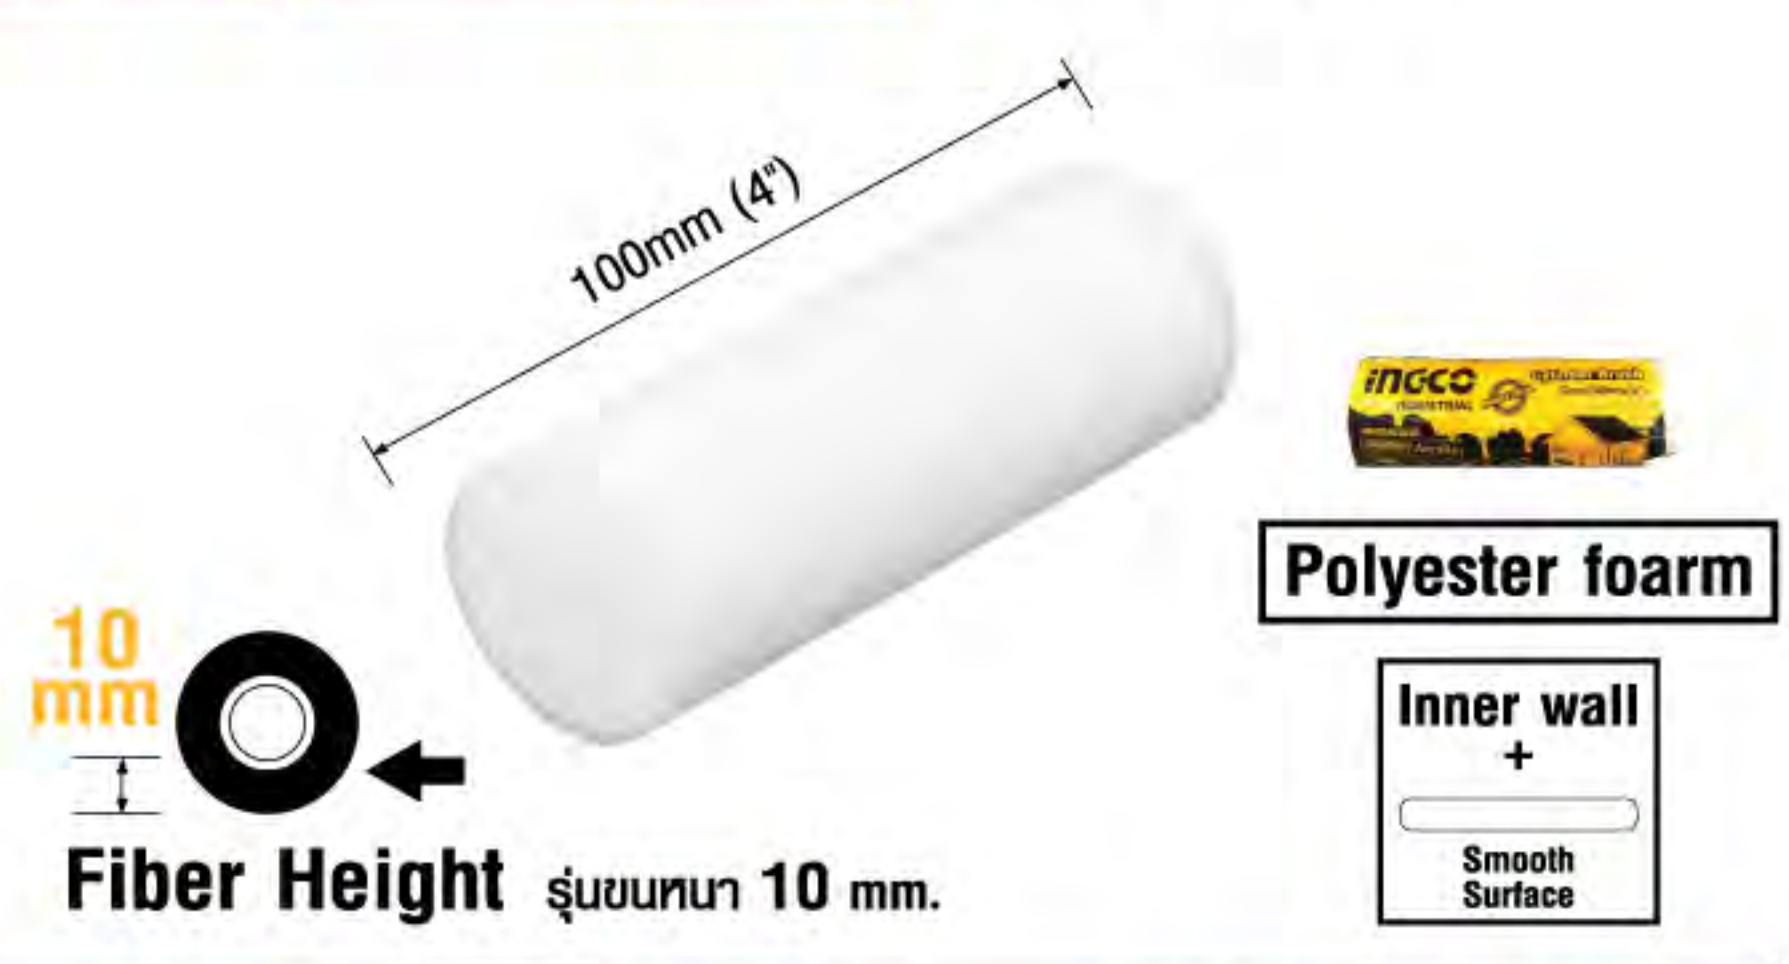

อะไหล่ลูกกลิ้งพองน้ำ 4" Roller Cover

รหัสสินค้า	ขนาด	บรรจุกล่อง	ราคาชุดละ
HRC0710035	4" (100mm)	500 ชุด	25 บาท