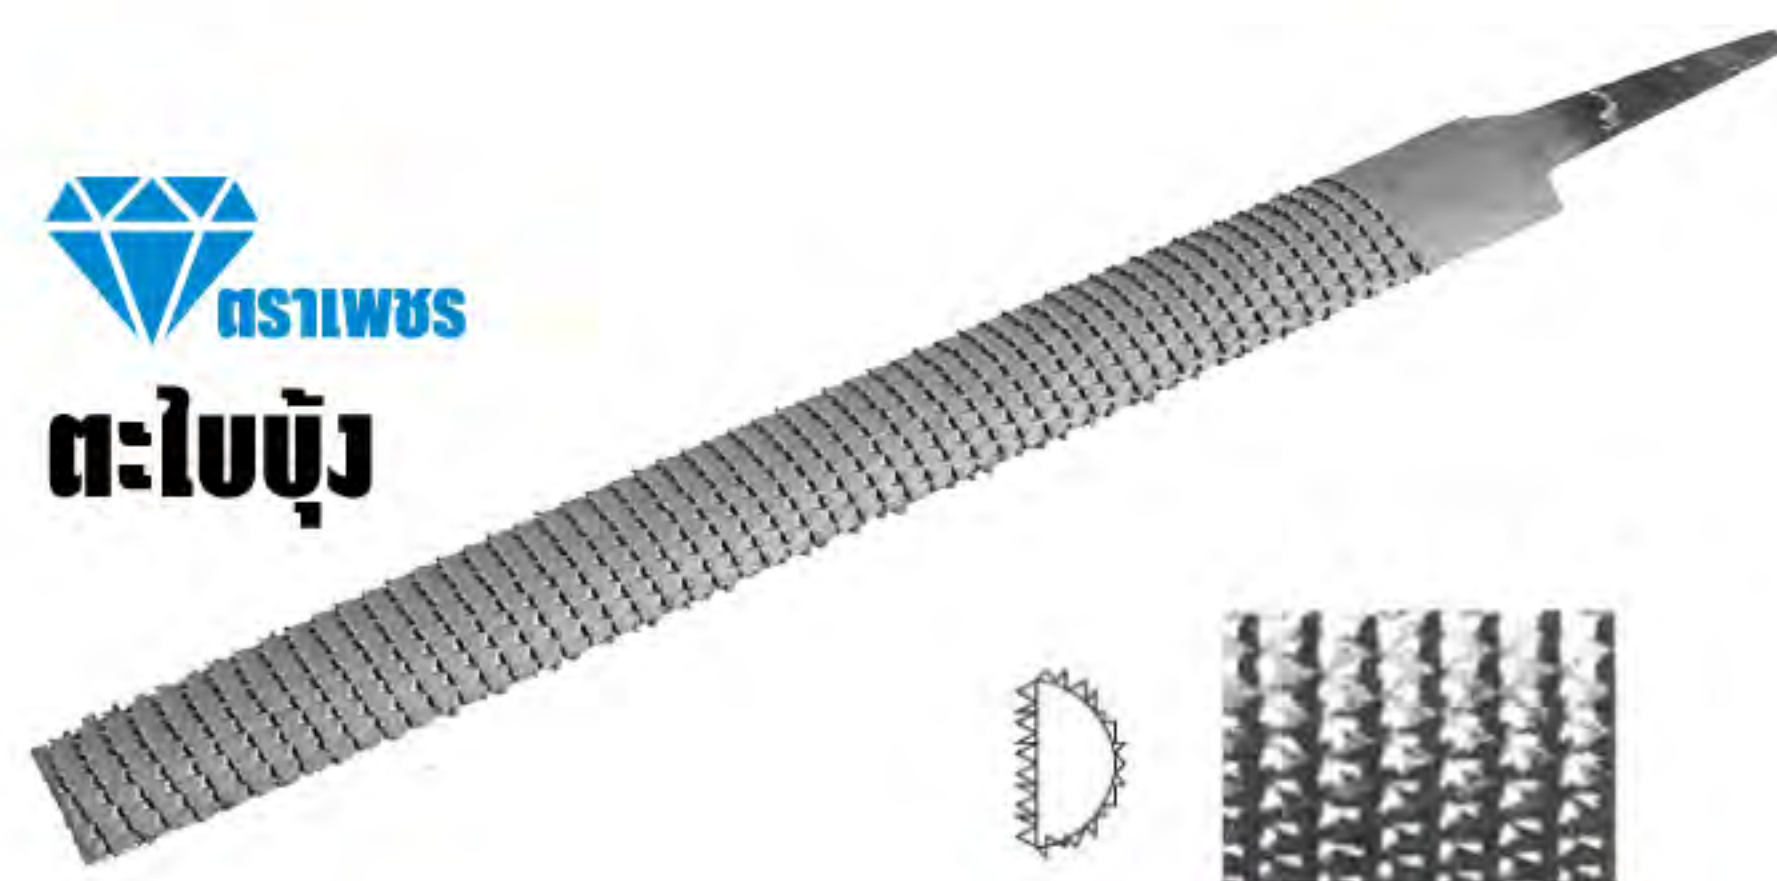

ตะโปกขี้จุก

รหัสสินค้า	ขนาด	บรรจุกล่อง:	ราคาต่อกล่อง:
D38053	6"	50 โท	335 บาท
D38054	8"	20 โท	410 บาท
D38055	10"	10 โท	685 บาท
D38056	12"	8 โท	1,010 บาท