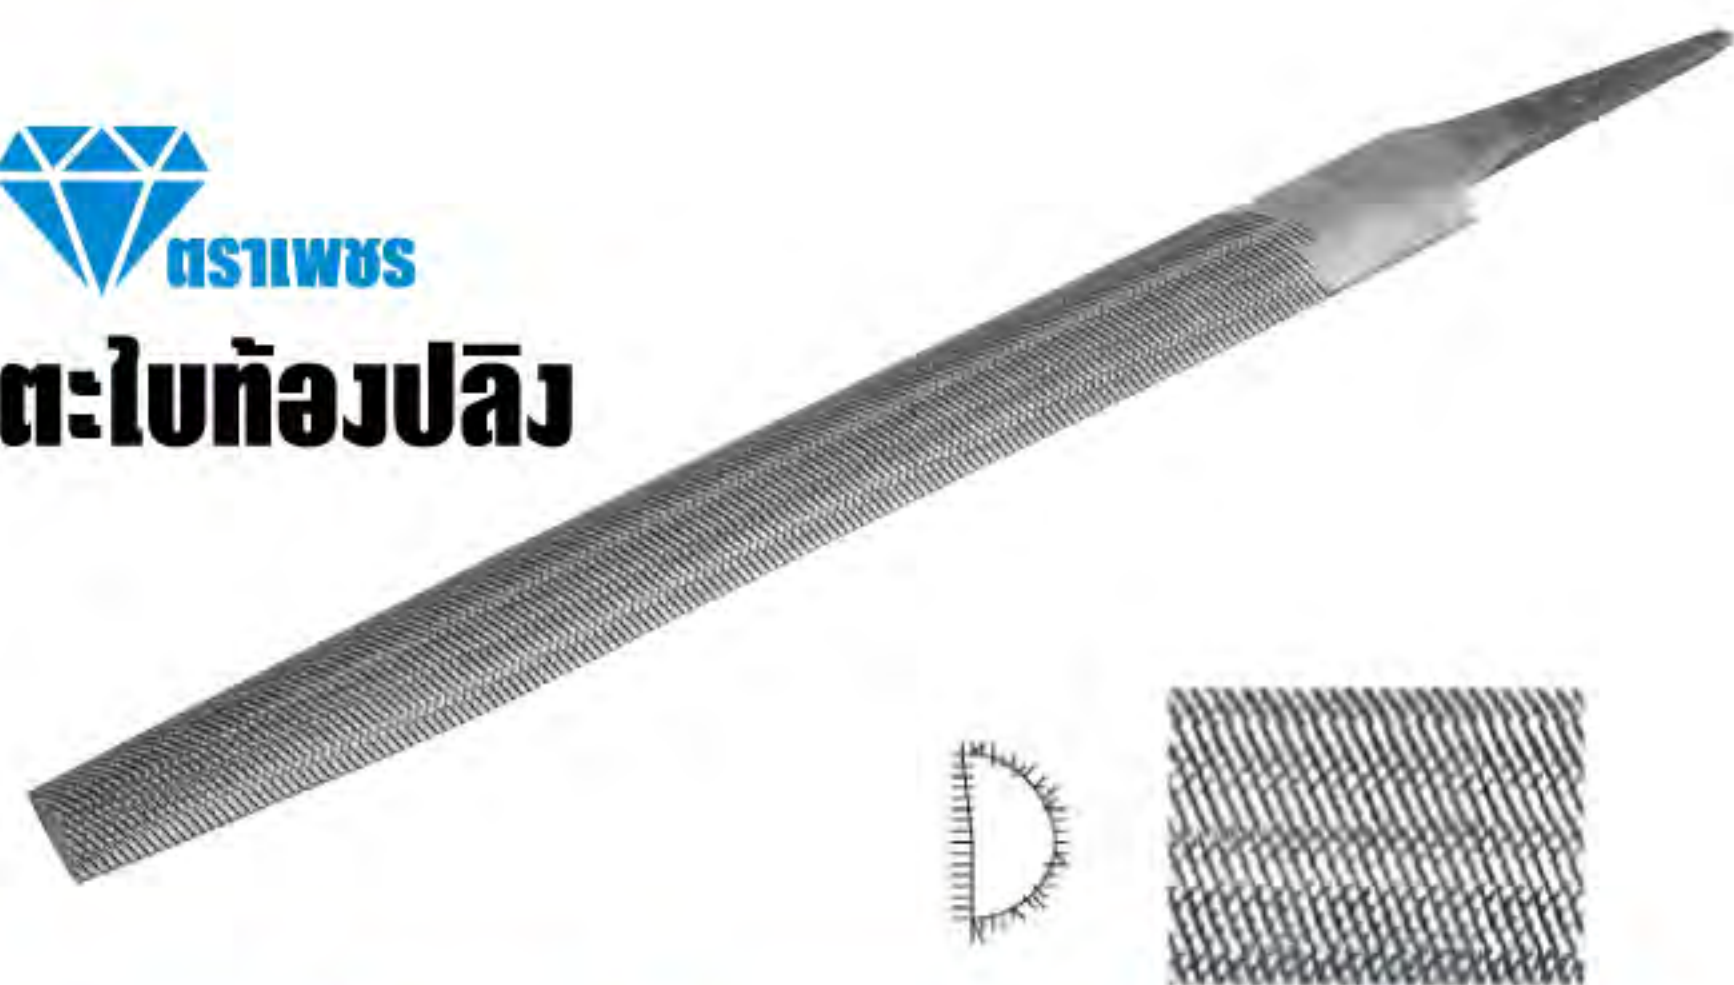

ตะโปกท้องปลิง

รหัสสินค้า	ขนาด	บรรจุกล่อง:	ราคาต่อกล่อง:
D38049	6"	50 โท	330 บาท
D38050	8"	20 โท	410 บาท
D38051	10"	10 โท	620 บาท
D38052	12"	5 โท	725 บาท