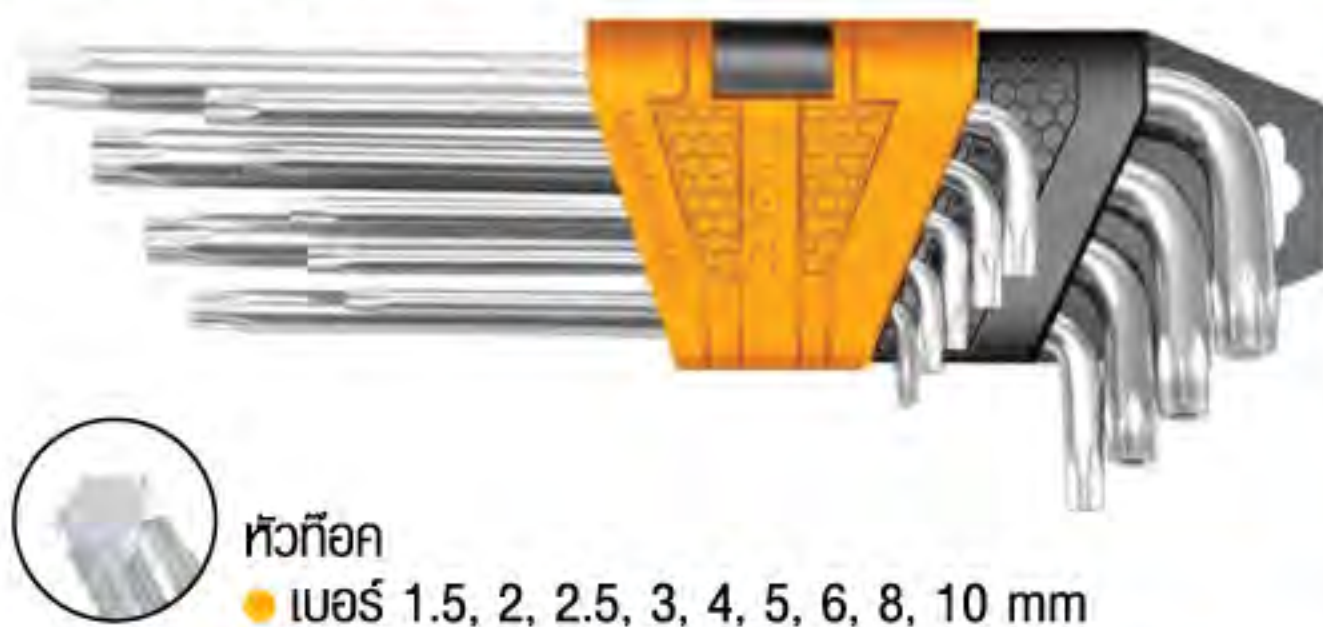

กุญแจหกเหลี่ยมหัวท็อก 9 ตัว/ชุด

Torx Keys Set

หัวท็อก
• เบอร์ 1.5, 2, 2.5, 3, 4, 5, 6, 8, 10 mm

รหัสสินค้า	ขนาด	บรรจุกล่อง	ราคาชุดละ
HHK13091	1.5-10 mm	48 ชุด	195 บาท