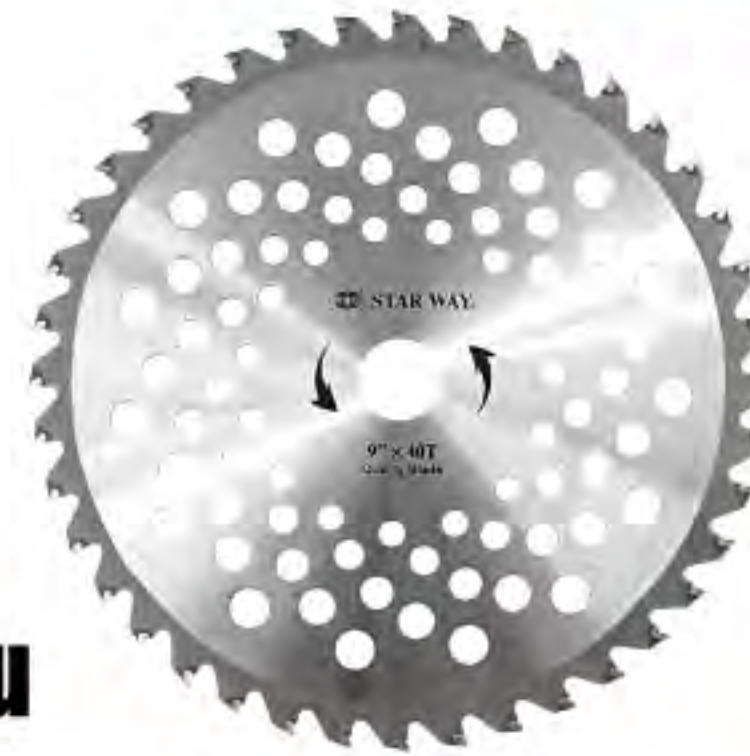

STAR WAY

ใบเลื่อยวงเดือน

รหัสสินค้า	ขนาด	บรรจุกล่อง:	ราคาใบละ:
F09001	4" x 24T	100 ใบ	55 บาท
F09002	4" x 30T	100 ใบ	65 บาท
F09003	4" x 40T	50 ใบ	75 บาท
F09004	6" x 20T	50 ใบ	90 บาท
F09005	6" x 24T	50 ใบ	110 บาท
F09006	6" x 30T	50 ใบ	115 บาท
F09007	6" x 40T	50 ใบ	120 บาท
F09008	7" x 20T	50 ใบ	105 บาท
F09009	7" x 24T	50 ใบ	110 บาท
F09010	7" x 30T	50 ใบ	115 บาท
F09011	7" x 40T	50 ใบ	120 บาท
F09012	7" x 60T	50 ใบ	150 บาท
F09013	8" x 20T	50 ใบ	160 บาท
F09014	8" x 24T	50 ใบ	165 บาท
F09015	8" x 30T	50 ใบ	170 บาท
F09016	8" x 40T	50 ใบ	175 บาท
F09017	8" x 60T	50 ใบ	200 บาท
F09018	9" x 20T	25 ใบ	230 บาท
F09019	9" x 24T	25 ใบ	240 บาท

รหัสสินค้า	ขนาด	บรรจุกล่อง:	ราคาใบละ:
F09020	9" x 30T	25 ใบ	250 บาท
F09021	9" x 40T	25 ใบ	260 บาท
F09022	9" x 60T	25 ใบ	310 บาท
F09023	9" x 80T	25 ใบ	340 บาท
F09024	10" x 20T	25 ใบ	280 บาท
F09025	10" x 24T	25 ใบ	290 บาท
F09026	10" x 30T	25 ใบ	295 บาท
F09027	10" x 40T	25 ใบ	330 บาท
F09028	10" x 60T	25 ใบ	365 บาท
F09029	10" x 80T	25 ใบ	400 บาท
F09030	10" x 100T	25 ใบ	480 บาท
F09031	10" x 120T	25 ใบ	600 บาท
F09032	12" x 20T	20 ใบ	335 บาท
F09033	12" x 24T	20 ใบ	345 บาท
F09034	12" x 30T	20 ใบ	350 บาท
F09035	12" x 40T	20 ใบ	370 บาท
F09036	12" x 60T	20 ใบ	430 บาท
F09037	12" x 80T	20 ใบ	465 บาท
F09038	12" x 100T	20 ใบ	510 บาท

รหัสสินค้า	ขนาด	บรรจุกล่อง:	ราคาใบละ:
F09039	12" x 120T	20 ใบ	600 บาท
F09040	14" x 20T	20 ใบ	650 บาท
F09041	14" x 24T	20 ใบ	665 บาท
F09042	14" x 30T	20 ใบ	695 บาท
F09043	14" x 40T	20 ใบ	750 บาท
F09044	14" x 60T	10 ใบ	770 บาท
F09045	14" x 80T	10 ใบ	830 บาท
F09046	14" x 100T	10 ใบ	890 บาท
F09047	14" x 120T	10 ใบ	950 บาท
F09048	16" x 16T	10 ใบ	775 บาท
F09049	16" x 20T	10 ใบ	815 บาท
F09050	16" x 24T	10 ใบ	880 บาท
F09051	16" x 30T	10 ใบ	920 บาท
F09052	16" x 40T	10 ใบ	980 บาท
F09053	17" x 16T	10 ใบ	1,380 บาท
F09054	17" x 20T	10 ใบ	1,420 บาท
F09055	17" x 24T	10 ใบ	1,460 บาท
F09056	17" x 30T	10 ใบ	1,500 บาท
F09057	17" x 40T	10 ใบ	1,560 บาท

STAR WAY

ใบเลื่อยวงเดือน ตัดอลูมิเนียม