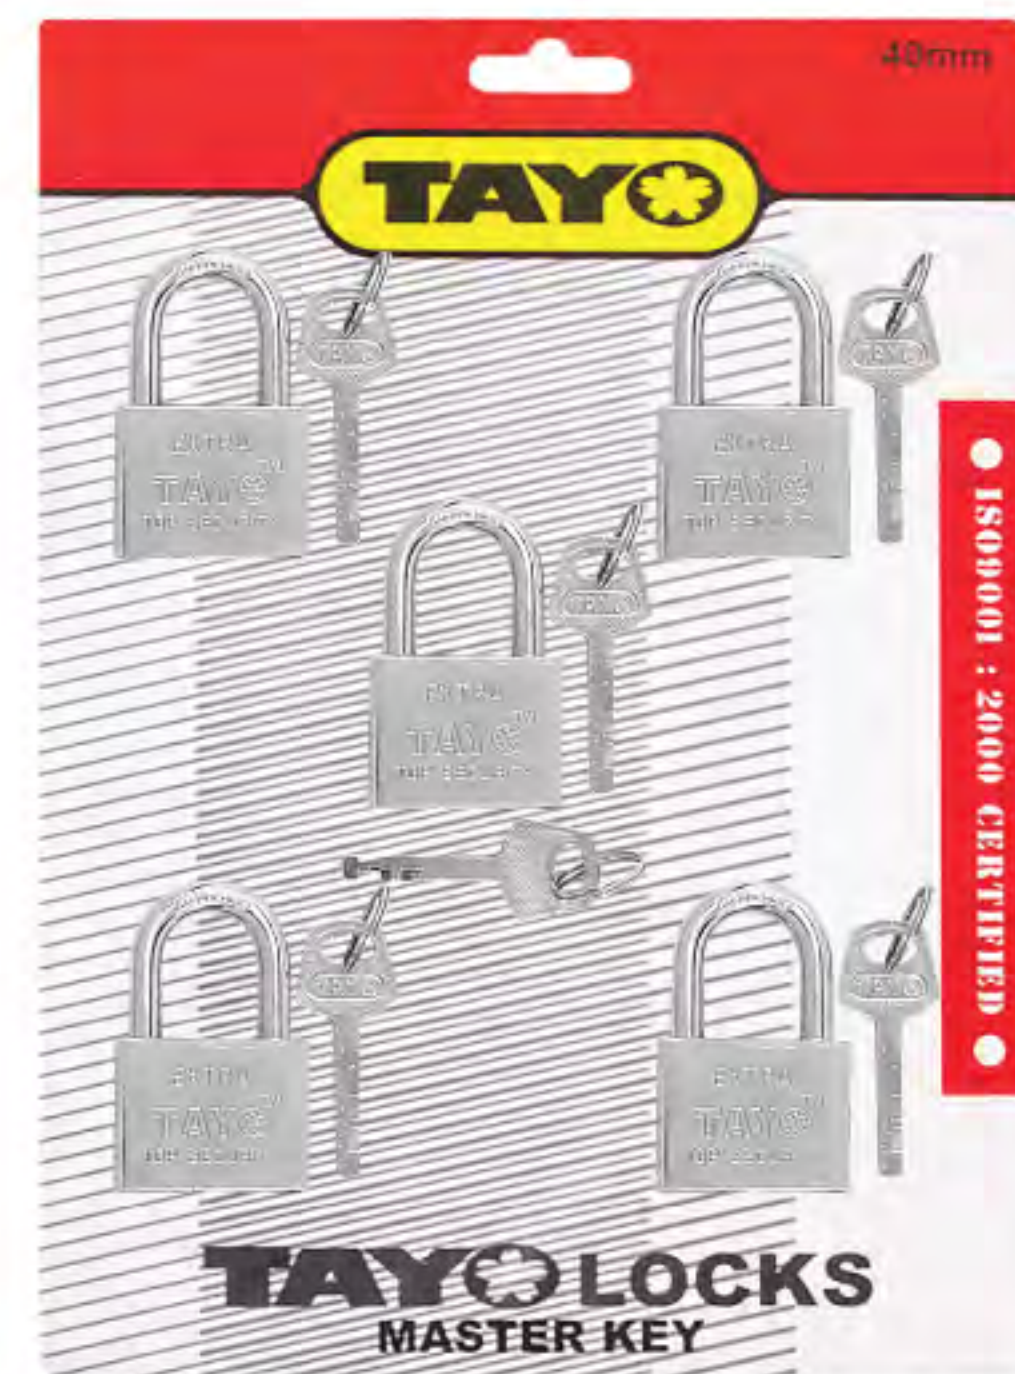

TAYO กุญแจคอสี สี่วิน 5 ตัว/ชุด (รุ่นแผง)

รหัสสินค้า	ขนาด	บรรจุลัง:	ราคาชุด:
I03069	L40 mm	24 ชุด	445 บาท
I03070	L50 mm	12 ชุด	540 บาท